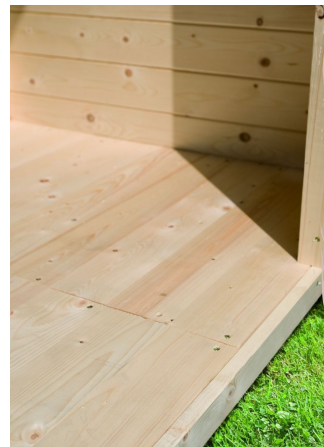

KDI-UNTERLEGER

- 01 Aus nordischen Kiefernholzern
- 02 Kesseldruckimprägnierte Bodenbalken
- 03 Bieten einen langfristigen Schutz gegen aufsteigende Fäulnis
- 04 40 x 60 mm Bodenbalken

FUSSBODEN

- 01 Aus hochwertigem Massivholz
- 02 Immer inkl. kesseldruckimprägnierter Bodenbalken
- 03 Bauweise mit Nut- und Federbrettern