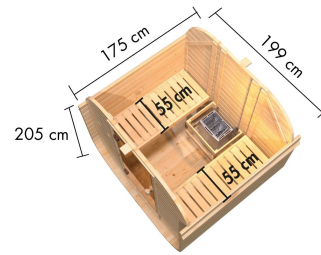

38 MM WANDPROFIL

- 01 Aus nordischer Fichte gehobelt
- 02 Doppelte Nut- und Federverbindung
- 03 Perfekter Nut- und Federsitz durch modernsten Frästechnik-Einsatz
- 04 Wasserabweisende Profilierung