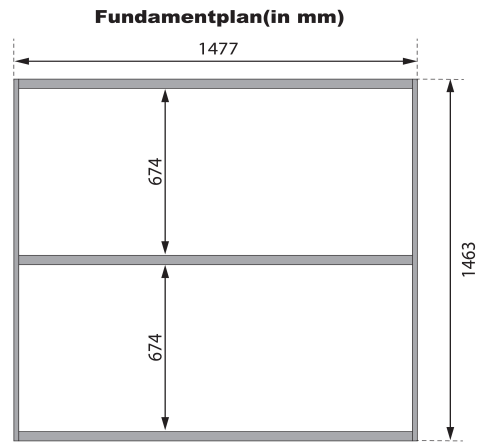

38 MM Fasssaunen

- Tonnendach aus Massivholz
- Extra großer Durchmesser für eine optimale Stehböhe
- Geringerer Energieverbrauch durch 38 mm Front- und Rückwand
- 8 mm bronzierte Saunatür aus Einsehbensicherheitsglas
- Türrahmen aus Massivholz
- Bewährte Magnetverschluss-technik
- Türbeschläge mittels Exzenter justierbar
- Wartungsfreies Steck-Schraubsystem ohne Nachspannen
- Besonders dichtes Doppelputz- und Federprofil
- Konstruktion aus naturbelassener, langsam wachsender, nordischer Fichte

Die Abbildung dient lediglich der datentechnischen Information und bildet nicht den tatsächlichen Artikel ab.