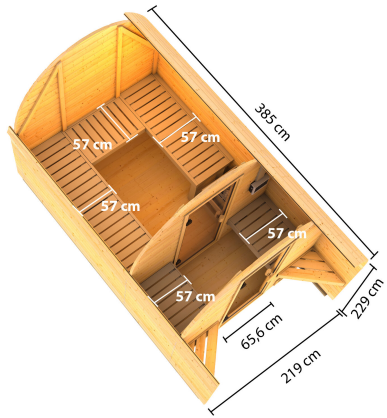

**Produktinformation Fasshaus Fassauna 3 Aktionsset / + HUUM
WIFI Steuergerät Sparset
Artikel-Nr. 1128**

Bank 1 Tiefe	57 cm
Innenmaß Breite Gesamt	219,5 cm
Seitenhöhe	125 cm
Innenmaß Höhe Gesamt	206,5 cm
Bank 3 Tiefe	57 cm
Bank Material	Fichte
Spiegelbar	ja
Saunadach Bauweise	Bohlen
Tür Öffnungsrichtung	rechts und links anschlagbar
Firsthöhe	229 cm
Umbauter Raum	14 m³
Bank 2 Tiefe	57 cm
Bedarf Dachbahn	7 Rollen
Typ Ofen	9 KW Bio externe Steuerung
Dachtiefe	385 cm
Durchgangsmaß Höhe	173 cm
Innenmaß Tiefe Sauna	185 cm
Material	Nordische Fichte
Tür Höhe	173 cm
Innenmaß Breite Sauna	219,5 cm
Dachfläche	13,2 m²
Ofenschutz Material	nordische Fichte
Außenmaß Breite	219 cm
Ofenschutz Höhe	80 cm
Dachform	Tonnendach
Grundfläche	6,9 m²
Bauweise	Steck-Schraub-System
Wandstärke	38 mm
Fußbodentyp	Massivholz
Tür Breite	64 cm
Ofenschutz Breite	63 cm
Dachbreite	225 cm
Einstiegsart	Fronteinstieg
Außenmaß Tiefe	385 cm
Innenmaß Tiefe Gesamt	185 cm
Innenmaß Höhe Sauna	198,5 cm
Türart	Ganzglastür
Tür Schloss	Magnetverschlusstechnik
Anzahl Bänke	3 Stk.
Durchgangsmaß Breite	64 cm
Ofenschutz Tiefe	43 cm
Ofensteuerung	Huum UKU WiFi (App fähig)

- Inkl. 18 kg Saunasteine (Diabas)
- TÜV und VDE geprüft

- Feuerlaminierter Innenmantel
- Rückwand und Elektroanschlusskasten aus Feuerlaminierem Stahl
- Maße (BxHxT): 41 x 50 x 37 cm
- Heizleistung: max. 110 °C