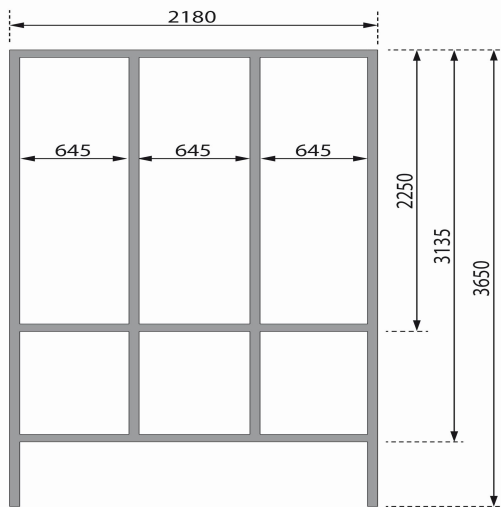

DIE BESONDERHEITEN UNSERES 9 kW Bio-Kombiofens