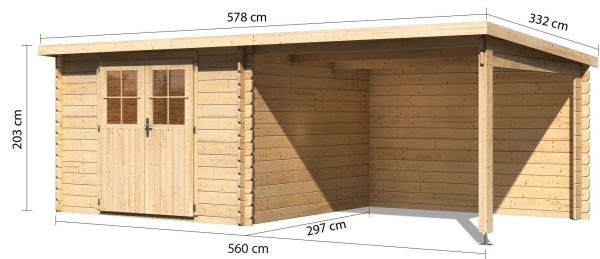

PATENTIERTE 6-PLUS-ECKVERBINDUNG

Inklusive aller notwendigen Schrauben und Beschläge.

1. 1 EINFACHE MONTAGE
2. 2 HOHE STABILITÄT DER WÄNDE
3. 3 FORMSCHÖNE BOHLENENDEN DURCH EINEN FACETTENSCHNITT
4. 4 WIND- UND REGENDICHT DURCH ECKAUSKLINKUNG
5. 5 PASSGENAUIGKEIT DER BOHLEN DURCH MODERNSTE FRÄSTECHNIK (CNC-TECHNIK)
6. 6 WARTUNGSFREI DURCH DIE PATENTIERTE, DIREKTE VERSCHRAUBUNG DER EINZELNEN BOHLEN

28mm PROFILE

28 MM

Torremolinos

- Inkl. Doppelflügelür mit Buntbartschloss und 2 Schlüsseln
- Lichtausschnitte aus bruchsicherem Kunstglas

- 28 mm starke Blockbohlenbauweise
- Perfekter Nut- und Feder Sitz durch modernste Frästechnik
- Wasserabweisende Profilierung

- Massivholzdach
- Weite Dachüberstände bieten Witterungsschutz
- Inkl. Anbaudach erhältlich

- Patentierte 6-Plus-Eckverbindung
- Wartungsfrei, wind- und regendicht