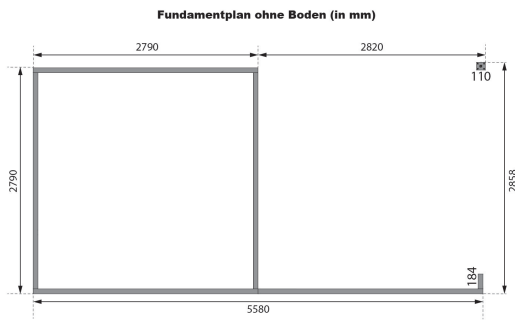

PATENTIERTE 6-PLUS-ECKVERBINDUNG

Inklusive aller notwendigen Schrauben und Beschläge.

1. 1 EINFACHE MONTAGE
2. 2 HOHE STABILITÄT DER WÄNDE
3. 3 FORMSCHÖNE BOHLENENDEN DURCH EINEN FACETTENSCHNITT
4. 4 WIND- UND REGENDICHT DURCH ECKAUSKLINKUNG
5. 5 PASSGENAUIGKEIT DER BOHLEN DURCH MODERNSTE FRÄSTECHNIK (CNC-TECHNIK)
6. 6 WARTUNGSFREI DURCH DIE PATENTIERTE, DIREKTE VERSCHRAUBUNG DER EINZELNEN BOHLEN

28mm PROFILE

28 MM

Torremolinos

- Inkl. Doppelflügelür mit Buntbartschloss und 2 Schlüsseln
- Lichtausschnitte aus bruchsicherem Kunstglas

- 28 mm starke Blockbohlenbauweise
- Perfekter Nut- und Feder Sitz durch modernste Frästechnik
- Wasserabweisende Profilierung

- Massivholzdach
- Weite Dachüberstände bieten Witterungsschutz
- Inkl. Anbaudach erhältlich

- Patentierte 6-Plus-Eckverbindung
- Wartungsfrei, wind- und regendicht