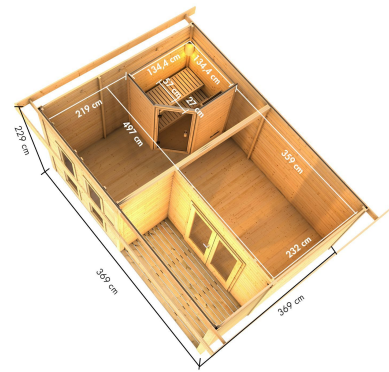

Produktinformation

Saunahaus Mainburg 5 Artikel-Nr. 152

Set
Set 0

Farbe
Naturbelassen

Saunaofen
ohne Ofen

Bank 1 Tiefe	57 cm
Verpackungsmaße mm/Gewicht kg	4990x1170x790x1440 2100x1190x670x347
Innenmaß Breite Gesamt	497 cm
Tür Breite	70,5 cm
Schneelast	75 kg/m ²
Liegeplätze	1
Durchgangsmaß Breite	135,5 cm
Höhe Fenster	170 cm
Dachbreite	560 cm
Firsthöhe	253 cm
Türart	Doppelflügeltür
Saunadach Dämmung	42mm Mineralwolle
Anzahl Bänke	2 Stk.
Ofenschutz Tiefe	51 cm
Tür Öffnungsrichtung	mittig
Material	Nordische Fichte
Innenmaß Tiefe Vorraum	219 cm
Spiegelbar	nein
Ofenschutz Breite	60 cm
Sitzplätze	2
Ofenschutz Material	nordische Fichte
Innenmaß Breite Vorraum	219 cm
Bank Material	Espe
Ofenschutz Höhe	80 cm
Durchgangsmaß Höhe	185,7 cm
Außenmaß Breite	509 cm
Grundfläche	19 m ²
Tür Höhe	187,8 cm
Innenmaß Tiefe Sauna	134 cm
Dachtiefe	422 cm
Bauweise	Steck-Schraub-System
Wandstärke	38 mm
Außenmaß Tiefe	369 cm
Fußbodentyp	Massivholz
Dachform	Pultdach
Einstiegsart	Fronteinstieg
Innenmaß Tiefe Gesamt	357 cm
Saunadach Bauweise	vormontierte Elemente
Farbe	Naturbelassen
Innenmaß Breite Sauna	134 cm
Bedarf Dachbahn	6 Rollen
Tür Schloss	Zylinderschloss mit 3 Schlüsseln
Umbauter Raum	42 m ³
Breite Fenster	60 cm
Dachfläche	23,7 m ²
Seitenhöhe	247 cm

BRONZIERTE GANZGLASTÜR

- 01 Türrahmen aus Massivholz
- 02 8 mm starkes Einseibensicherheitsglas
- 03 Rechts und links anschlagbar
- 04 Türbeschläge justierbar
- 05 Bewährte Magnetverschlusstechnik

Image not found or type unknown

38 MM
Außensaunen

- Dach aus Massivholz inkl. Mineralwolldämmung
- Witterungsschutz
- 38 mm Steck-Schraubsystem mit Chromaline Eckerbindung
- Doppelte Nut- und Federverbindung
- Perfekter Nut- und Federstich durch moderne Frästechnik
- Wasserabweisende Profilierung
- Inkl. Einflügel mit Zylinderschloss und 3 Schlössen
- Lichtausstriche aus Isolierglas
- Häuser mit Vorraum innen mit einer bronzierten Ganzglastürsaunatur
- Inkl. Massivholzboden
- Inkl. Alu-Türschwelle