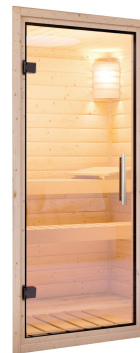

DIE BESONDERHEITEN UNSERES WIFI

Steuergeräts

HEIZEN SIE DIE SAUNA ÜBER IHR SMARTPHONE

KLARGLAS GANZGLASTÜR

1. 01 Türrahmen aus Massivholz
2. 02 8 mm starkes Einscheibensicherheitsglas
3. 03 Rechts und links anschlagbar
4. 04 Türbeschläge justierbar
5. 05 Bewährte Magnetverschlusstechnik