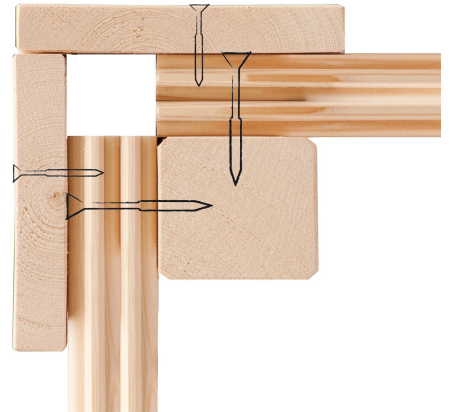

KDI-UNTERLEGER

- 01 Aus nordischen Kiefernholzern
- 02 Kesseldruckimprägnierte Bodenbalken
- 03 Bieten einen langfristigen Schutz gegen aufsteigende Fäulnis
- 04 40 x 60 mm Bodenbalken

KLARGLAS GANZGLASTÜR

- 01 Türrahmen aus Massivholz
- 02 8 mm starkes Einscheibensicherheitsglas
- 03 Rechts und links anschlagbar
- 04 Türbeschläge justierbar
- 05 Bewährte Magnetverschlusstechnik

38 MM WANDPROFIL

- 01 Aus nordischer Fichte gehobelt
- 02 Doppelte Nut- und Federverbindung
- 03 Perfekter Nut- und Federsitz durch modernsten Frästechnik-Einsatz
- 04 Wasserabweisende Profilierung