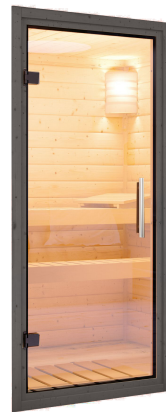

KDI-UNTERLEGER

- 01 Aus nordischen Kiefernholzern
- 02 Kesseldruckimprägnierte Bodenbalken
- 03 Bieten einen langfristigen Schutz gegen aufsteigende Fäulnis
- 04 40 x 60 mm Bodenbalken

KLARGLAS GANZGLASTÜR

- 01 Türrahmen aus Massivholz
- 02 8 mm starkes Einscheibensicherheitsglas
- 03 Rechts und links anschlagbar
- 04 Türbeschläge justierbar
- 05 Bewährte Magnetverschlusstechnik