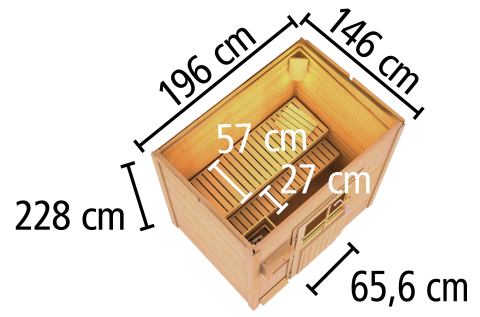

38 MM MASSIVHOLZ

- 01 Einfache Montage
- 02 Doppelte Nut- und Federverbindung

DIE BESONDERHEITEN UNSERES WIFI

Steuergeräts

HEIZEN SIE DIE SAUNA ÜBER IHR SMARTPHONE