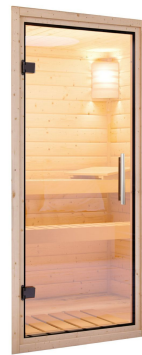

Produktinformation

Saunahaus Laguna Artikel-Nr. 196

Farbe
Naturbelassen

Saunaofen
ohne Ofen

Bank 1 Tiefe	57 cm
Liegeplätze	3
Außenmaß Tiefe	288 cm
Außenmaß Breite	220 cm
Innenmaß Tiefe Sauna	204 cm
Bank 3 Tiefe	57 cm
Wandstärke	73 mm
Tür Öffnungsrichtung	rechts und links anschlagbar
Bank 2 Tiefe	57 cm
Grundfläche	6,29 m ²
Innenmaß Tiefe Gesamt	287 cm
Bauweise	vormontierte Elemente
Durchgangsmaß Höhe	173 cm
Ofenschutz Tiefe	51 cm
Innenmaß Breite Sauna	204 cm
Material	Nordische Fichte
Tür Höhe	173 cm
Firsthöhe	244 cm
Seitenhöhe	244 cm
Spiegelbar	nein
Innenmaß Breite Gesamt	204 cm
Ofenschutz Breite	60 cm
Sitzplätze	5
Ofenschutz Material	nordische Fichte
Bank Material	Espe
Ofenschutz Höhe	80 cm
Dachfläche	6,4 m ²
Innenmaß Höhe Sauna	191 cm
Fußbodentyp	Massivholz
Tür Breite	64 cm
Dachform	Flachdach
Saunadach Dämmung	Mineralwolle
Einstiegsart	Fronteinstieg
Saunadach Bauweise	vormontierte Elemente
Farbe	Naturbelassen
Umbauter Raum	14,5 m ³
Innenmaß Höhe Gesamt	191 cm
Verpackungsmaße mm/Gewicht kg	2100x1100x300x157 385x290x140x18 560x460x460x17 325x240x120x1,5
Türart	Ganzlastür
Tür Schloss	Magnetverschlusstechnik
Anzahl Bänke	3 Stk.
Durchgangsmaß Breite	64 cm
Breite Fenster	122 cm
Höhe Fenster	42 cm
Bedarf Dachbahn	3 Rollen

KLARGLAS GANZGLASTÜR

- 01 Türrahmen aus Massivholz
- 02 8 mm starkes Einscheibensicherheitsglas
- 03 Rechts und links anschlagbar
- 04 Türbeschläge justierbar
- 05 Bewährte Magnetverschlusstechnik

KDI-UNTERLEGER