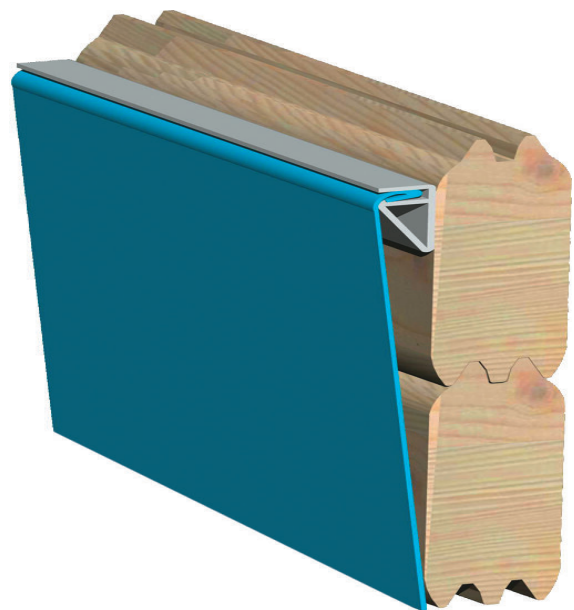

Produktinformation

Rechteck Pool 2 Artikel-Nr. 23635

Poolzubehör
Ohne Zubehör

Terrasse Rechteckpool
Grundkörper

Material Leiter	Edelstahl
Außenmaß Breite	308,7 cm
Deck Stärke	26 mm
Wasserinhalt	14,2 m ³
Durchmesser Diagonal	564 cm
Material	Kesseldruckimprägniert
Verpackungsmaße mm/Gewicht kg	4250x1200x800x780
Deck Breite	28,5 cm
Material Folie	PVC, blau
Wassertiefe	111 cm
Wandstärke	44 mm
Außenmaß Höhe	125 cm
Außenmaß Tiefe	396 cm
Schutzvlies Stärke	400 g/m ²
Innenmaß Breite	300 cm
Innenmaß Tiefe	387,2 cm
Außenmaß Tiefe Deck	440 cm

44 MM

Rechteckpools

- Optional mit Sonnenterrasse erhältlich
- Inkl. Poolfolie
- Einhängebiese ermöglicht einfachen Austausch der Folie
- Inkl. Unterlegvlies
- Inkl. Pooldeck
- Immer inkl. Holz- und Edelstahlleiter
- 44 mm Steck-Schraubsystem
- KDI-Klasse 4 (für den Erdeinbau geeignet)

Die Abbildung dient lediglich der datentechnischen Information und bildet nicht den tatsächlichen Artikel ab.