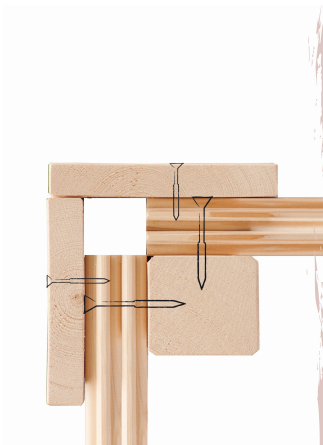

DIE BESONDERHEITEN UNSERES WIFI

Steuergeräts

- Kindersicherung
- Türsensor
- Temperaturfühler
- Überhitzungsschutz
- Sauna per kostenloser App steuerbar
- Integriertes WLAN-Modul
- Steuern Sie Ihre Sauna von unterwegs und sparen Sie Zeit
- Anschluss für Beleuchtung, Verdampfer und Belüftung vorhanden
- Formschöne Bedieneinheit
- Leichte Bedienung: lokal am Steuergerät und in der App
- Kompatibel mit Bio- und Einstecksaunaofen
- Für Saunabänne bis 18kW verwendbar

HEIZEN SIE DIE SAUNA ÜBER IHR SMARTPHONE

FUSSBODEN

- 01 Aus hochwertigem Massivholz
- 02 Immer inkl. kesseldruckimprägnierter Bodenbalken
- 03 Bauweise mit Nut- und Federbrettern

KLARGLAS GANZGLASTÜR

- 01 Türrahmen aus Massivholz
- 02 8 mm starkes Einscheibensicherheitsglas
- 03 Rechts und links anschlagbar
- 04 Türbeschläge justierbar
- 05 Bewährte Magnetverschlusstechnik

38 MM STECK-SCHRAUBSYSTEM

- 01 Einfache Montage
- 02 Einzelne Profilhölzer zur Selbstmontage
- 03 Wasserabweisende Profilierung
- 04 Hohe Stabilität der Wände

38 MM WANDPROFIL

- 01 Aus nordischer Fichte gehobelt
- 02 Doppelte Nut- und Federverbindung
- 03 Perfekter Nut- und Federsitz durch modernsten Frästechnik-Einsatz
- 04 Wasserabweisende Profilierung