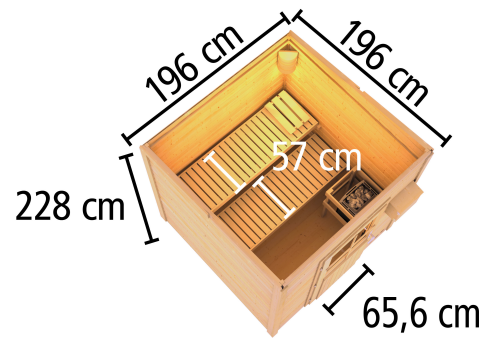

**Produktinformation Saunahaus Hytti 2 Exklusive terragrau / + Ofen
und HUUM WIFI Steuergerät Sparset
Artikel-Nr. 2447**

Saunaofen

9kW finnisch + Huum UKU WiFi
Steuerung (App fähig)

Bank 1 Tiefe	57 cm
Tür Breite	83 cm
Dachfläche	5 m ²
Spiegelbar	ja
Saunadach Bauweise	Bohlen
Innenmaß Breite Gesamt	184 cm
Bank 2 Tiefe	57 cm
Innenmaß Tiefe Gesamt	184 cm
Dachtiefe	227 cm
Tür Öffnungsrichtung	links
Tür Höhe	177 cm
Anzahl Bänke	2 Stk.
Durchgangsmaß Höhe	173 cm
Ofenschutz Tiefe	51 cm
Material	Nordische Fichte
Saunaofen	9kW finnisch + Huum UKU WiFi Steuerung (App fähig)
Außenmaß Tiefe	196 cm
Ofenschutz Breite	60 cm
Ofenschutz Material	nordische Fichte
Bank Material	Espe
Sitzplätze	4
Ofenschutz Höhe	80 cm
Außenmaß Breite	196 cm
Umbauter Raum	7,6 m ³
Innenmaß Breite Sauna	184 cm
Bedarf Dachbahn	2 Rollen
Firsthöhe	228 cm
Bauweise	Steck-Schraub-System
Fußbodentyp	Massivholz
Verpackungsmaße mm/Gewicht kg	2300x1180x700x470 385x290x140x18 560x460x460x17 350x330x145x2,2 325x240x120x1,5
Grundfläche	3,3 m ²
Tür Scheibenfarbe	klar
Einstiegsart	Fronteinstieg
Liegeplätze	2
Türart	Ganzglastür
Dachbreite	223 cm
Tür Schloss	Magnetverschlusstechnik
Durchgangsmaß Breite	64 cm
Innenmaß Tiefe Sauna	184 cm
Ofensteuerung	Huum UKU WiFi (App fähig)
Farbe	Terragrau

OFENSCHUTZGITTER CLASSIC

- 01 Aus hochwertiger nordischer Fichte
- 02 Besonders glatt gehobelt
- 03 Bietet optimalen Schutz

DIE BESONDERHEITEN UNSERES

9 kW Ofens Finnisch

- Inkl. 18 kg Saunaesteine (Diabas)
- Klassischer finnischer Saunabetrieb
- TÜV und VDE geprüft
- Feuerlaminierter Innemantel
- Rückwand und Elektroanschlusskasten aus feuerverstärktem Stahl
- Maße (BxHxT): 41 x 50 x 37 cm
- Heizleistung: max. 110 °C
- WLAN fähiges Steuergerät
- Per kostenloser App steuerbar
- Formschönes Steuergerät/Bedieneinheit
- Leichte Bedienung lokal und in der App
- Anschluss für eine Saunaleuchte oder einen Lüfter vorhanden
- Stufenlos umschaltbar der Temperatur