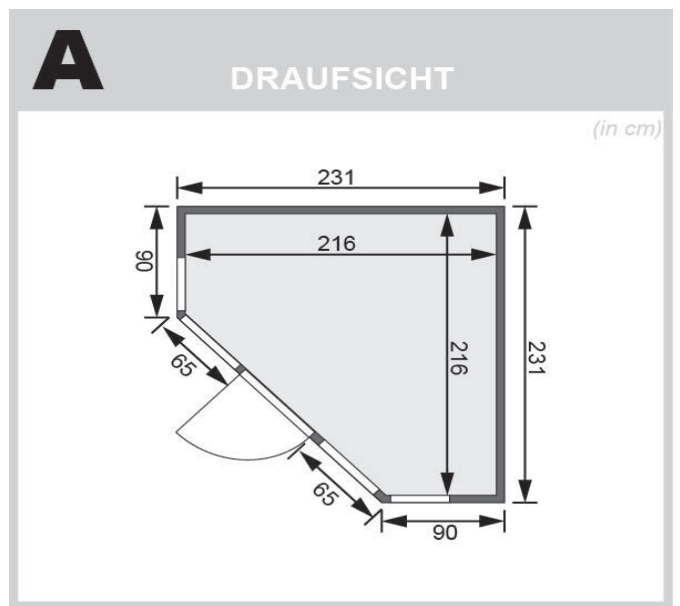

Produktinformation

Sauna Alcinda Artikel-Nr. 2503

Dachkranz
ohne Dachkranz

Saunaofen
ohne Ofen

Bank 1 Tiefe	57 cm
Innenmaß Breite	216 cm
Kopfstütze Material	Espe
Liegeplätze	3
Ofenschutz Material	Espe
Tür Scheibenfarbe	bronziert
Verpackungsmaße mm/Gewicht kg	560x460x460x17
Bank 3 Tiefe	57 cm
Position Tür und Zuluft tauschbar	nein
Innenmaß Tiefe	216 cm
Innenmaß Höhe	192 cm
Verpackungsmaße mm/Gewicht kg	2300x1250x780x409
Außenmaß Höhe	198 cm
Bank 2 Tiefe	57 cm
Einstiegsart	EckEinstieg
Bauweise	vormontierte Elemente
Durchgangsmaß Höhe	173 cm
Material	Nordische Fichte
Grundfläche	3,6 m ²
Außenmaß Breite	231 cm
Spiegelbar	nein
Umbauter Raum	7,3 m ³
Sitzplätze	5
Verpackungsmaße mm/Gewicht kg	385x290x140x20
Bank Material	Espe
Tür Höhe	175 cm
Ofenschutz Höhe	59 cm
Ofenschutz Tiefe	47,4 cm
Ofenschutz Breite	61,2 cm
Saunadach Dämmung	42 mm
Saunadach Bauweise	vormontierte Elemente
Türart	Ganzglastür
Anzahl Bänke	3 Stk.
Durchgangsmaß Breite	64 cm
Öffnungsrichtung Tür	rechts und links anschlagbar
Verpackungsmaße mm/Gewicht kg	325x240x120x1,5
Anzahl der Kopfstützen	1 Stk.
Außenmaß Tiefe	231 cm

68 MM

Superior

- Optional mit attraktivem Dachkranz einschließlich 3 LED-Spots
- Inkl. 4 bronzierter Premium-Fenster
- Exklusive Design-Innenausstattung aus massivem Eichenholz inkl. Rückenlehnen, Bankblenden und Ofenschutzgitter in modernem Design
- Einfache und praktische Elementbauweise aus 68 mm starken Wandelementen
- Inkl. 42 mm starker Mineraldämmwolle
- Sichtlatten aus naturbelassener, langsam wachsender, nordschweizer Fichte
- 8 mm bronzierte Saunatür aus Eisenblech mit Sicherheitsschloss
- Tonarmen aus Massivholz
- Bewährte Magnetverschluss-Technik
- Türbeschläge mittels Exzenter justierbar

Karibu

Die Abbildung dient lediglich der datentechnischen Information und bildet nicht den tatsächlichen Artikel ab.