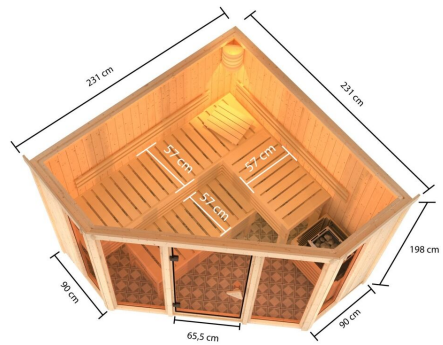

Produktinformation

Sauna Alcinda Artikel-Nr. 2503

Dachkranz
ohne Dachkranz

Saunaofen
ohne Ofen

Bank 1 Tiefe	57 cm
Innenmaß Breite	216 cm
Kopfstütze Material	Espe
Liegeplätze	3
Ofenschutz Material	Espe
Tür Scheibenfarbe	bronziert
Verpackungsmaße mm/Gewicht kg	560x460x460x17
Bank 3 Tiefe	57 cm
Position Tür und Zuluft tauschbar	nein
Innenmaß Tiefe	216 cm
Innenmaß Höhe	192 cm
Verpackungsmaße mm/Gewicht kg	2300x1250x780x409
Außenmaß Höhe	198 cm
Bank 2 Tiefe	57 cm
Einstiegsart	EckEinstieg
Bauweise	vormontierte Elemente
Durchgangsmaß Höhe	173 cm
Material	Nordische Fichte
Grundfläche	3,6 m ²
Außenmaß Breite	231 cm
Spiegelbar	nein
Umbauter Raum	7,3 m ³
Sitzplätze	5
Verpackungsmaße mm/Gewicht kg	385x290x140x20
Bank Material	Espe
Tür Höhe	175 cm
Ofenschutz Höhe	59 cm
Ofenschutz Tiefe	47,4 cm
Ofenschutz Breite	61,2 cm
Saunadach Dämmung	42 mm
Saunadach Bauweise	vormontierte Elemente
Türart	Ganzglastür
Anzahl Bänke	3 Stk.
Durchgangsmaß Breite	64 cm
Öffnungsrichtung Tür	rechts und links anschlagbar
Verpackungsmaße mm/Gewicht kg	325x240x120x1,5
Anzahl der Kopfstützen	1 Stk.
Außenmaß Tiefe	231 cm

68 MM

Superior

- Optional mit attraktivem Dachkranz einschließlich 3 LED-Spots
- Inkl. 4 bronzierter Premium-Fenster
- Exklusive Design-Innenausstattung aus massivem Eichenholz inkl. Rückenlehnen, Bankblenden und Ofenschutzgitter in modernem Design
- Einfache und praktische Elementbauweise aus 68 mm starken Wandelementen
- Inkl. 42 mm starker Mineraldämmwolle
- Sichtlatten aus naturbelassener, langsam wachsender, nordschweizer Fichte
- 8 mm bronzierte Saunatür aus Eisenblech mit Sicherheitsschloss
- Tonarmen aus Massivholz
- Bewährte Magnetverschluss-Technik
- Türbeschläge mittels Exzenter justierbar

Karibu

Die Abbildung dient lediglich der datentechnischen Information und bildet nicht den tatsächlichen Artikel ab.