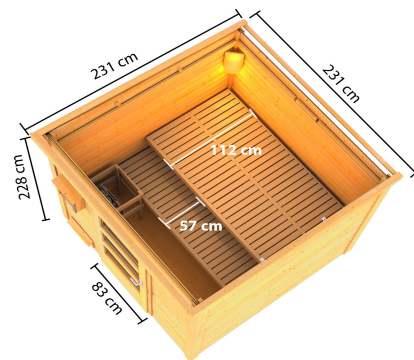

Image not found or type unknown