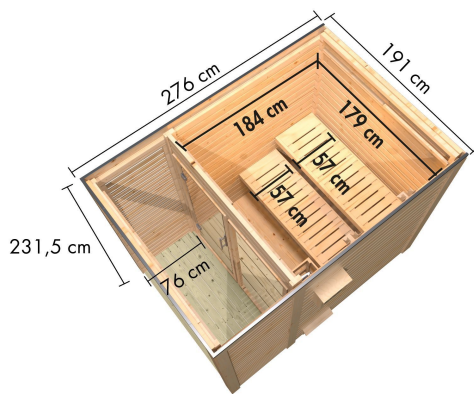

KDI-UNTERLEGER

1. 01 Aus nordischen Kiefernholzern
2. 02 Kesseldruckimprägnierte Bodenbalken
3. 03 Bieten einen langfristigen Schutz gegen aufsteigende Fäulnis
4. 04 40 x 60 mm Bodenbalken

38 MM WANDPROFIL

1. 01 Aus nordischer Fichte gehobelt
2. 02 Doppelte Nut- und Federverbindung
3. 03 Perfekter Nut- und Federsitz durch modernsten Fräsechnik-Einsatz
4. 04 Wasserabweisende Profilierung

DIE BESONDERHEITEN UNSERES 9 kW Ofens Finnisch

- Inkl. 18 kg Saunasteine (Diabas)
- Klassischer finnischer Saunabetrieb
- TÜV und VDE geprüft
- Feuraluminierter Innenmantel
- Rückwand und Elektroanschlusskasten aus Feuraluminierem Stahl
- Maße [BxHxT]: 41 x 50 x 37 cm
- Heizleistung: max. 110 °C
- WLAN fähiges Steuergerät
- Per kostenloser App steuerbar
- Formschönes Steuergerät/Bedieneinheit
- Leichte Bedienung lokal und in der App
- Anschluss für eine Saunaleuchte oder einen Lüfter vorhanden
- Stufenlos umschalten der Temperatur