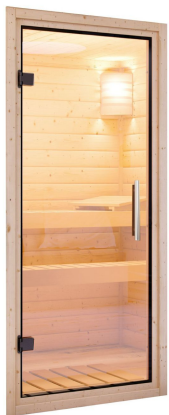

OFENSCHUTZGITTER CLASSIC

- 01 Aus hochwertiger nordischer Fichte
- 02 Besonders glatt gehobelt
- 03 Bietet optimalen Schutz