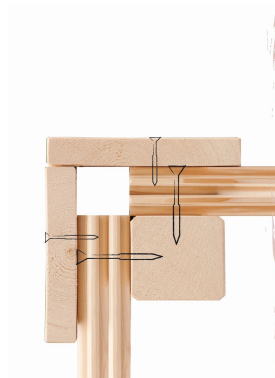

FUSSBODEN

- 01 Aus hochwertigem Massivholz
- 02 Immer inkl. kesseldruckprägnierter Bodenbalken
- 03 Bauweise mit Nut- und Federbrettern

38 MM STECK-SCHRAUBSYSTEM

- 01 Einfache Montage
- 02 Einzelne Profilhölzer zur Selbstmontage
- 03 Wasserabweisende Profilierung
- 04 Hohe Stabilität der Wände