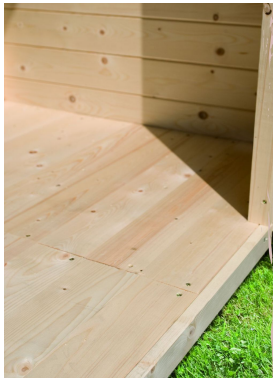

KDI-UNTERLEGER

- 01 Aus nordischen Kiefernholzern
- 02 Kesseldruckprägnierte Bodenbalken
- 03 Bieten einen langfristigen Schutz gegen aufsteigende Fäulnis
- 04 40 x 60 mm Bodenbalken