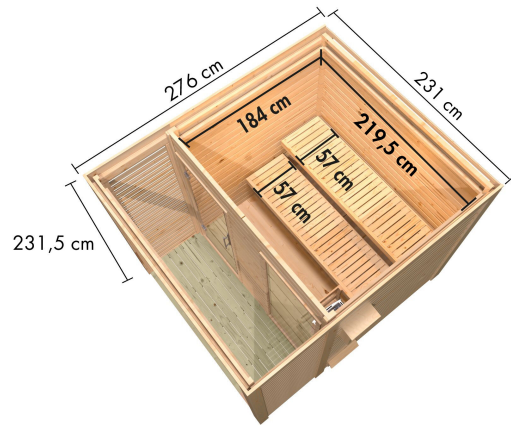

OFENSCHUTZGITTER CLASSIC

- 01 Aus hochwertiger nordischer Fichte
- 02 Besonders glatt gehobelt
- 03 Bietet optimalen Schutz

KLARGLAS GANZGLASTÜR

- 01 Türrahmen aus Massivholz
- 02 8 mm starkes Einscheibensicherheitsglas
- 03 Rechts und links anschlagbar
- 04 Türbeschläge justierbar
- 05 Bewährte Magnetverschluss-technik

DIE BESONDERHEITEN UNSERES

9 kW Ofens Finnisch