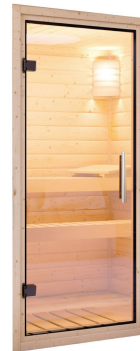

FUSSBODEN

1. 01 Aus hochwertigem Massivholz
2. 02 Immer inkl. Kesseldruckimprägnierter Bodenbalken
3. 03 Bauweise mit Nut- und Federbretern

KDI-UNTERLEGER

1. 01 Aus nordischen Kiefernholzern
2. 02 Kesseldruckimprägnierte Bodenbalken
3. 03 Bieten einen langfristigen Schutz gegen aufsteigende Fäulnis
4. 04 40 x 60 mm Bodenbalken

KLARGLAS GANZGLASTÜR

1. 01 Türrahmen aus Massivholz
2. 02 8 mm starkes Einseibensicherheitsglas
3. 03 Rechts und links anschlagbar
4. 04 Türbeschläge justierbar
5. 05 Bewährte Magnetverschlusstechnik

DIE BESONDERHEITEN UNSERES

9 kW Ofens Finnisch