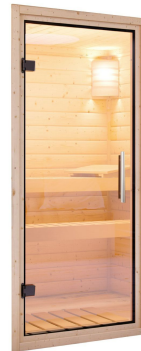

Produktinformation Saunahaus Catalina / + Ofen und HUUM WIFI Steuergerät
Artikel-Nr. 27914

Farbe
Schwarz

Saunaofen
9kW Bio + Huum UKU WiFi
Steuerung (App fähig)

Bank 1 Tiefe	57 cm
Außenmaß Tiefe	288 cm
Außenmaß Breite	220 cm
Innenmaß Tiefe Sauna	133 cm
Wandstärke	73 mm
Durchgangsmaß Breite	90 cm
Tür Öffnungsrichtung	rechts und links anschlagbar
Durchgangsmaß Höhe	193 cm
Bank 2 Tiefe	57 cm
Grundfläche	6,29 m ²
Typ Ofen	9 KW Bio externe Steuerung
Bauweise	vormontierte Elemente
Anzahl Bänke	2 Stk.
Ofenschutz Tiefe	51 cm
Innenmaß Breite Sauna	204 cm
Material	Nordische Fichte
Farbe	Schwarz
Tür Höhe	173 cm
Firsthöhe	244 cm
Seitenhöhe	244 cm
Spiegelbar	nein
Innenmaß Breite Gesamt	204 cm
Ofenschutz Breite	60 cm
Ofenschutz Material	nordische Fichte
Bank Material	Espe
Ofenschutz Höhe	80 cm
Dachfläche	6,4 m ²
Innenmaß Höhe Sauna	191 cm
Bedarf Dachbahn	2 Rollen
Fußbodentyp	Massivholz
Tür Breite	64 cm
Dachform	Flachdach
Saunadach Dämmung	Mineralwolle
Einstiegsart	Fronteinstieg
Saunadach Bauweise	vormontierte Elemente
Umbauter Raum	14,5 m ³
Innenmaß Höhe Gesamt	191 cm
Liegeplätze	2
Verpackungsmaße mm/Gewicht kg	2100x1100x300x157 385x290x140x18 560x460x460x17 325x240x120x1,5
Türart	Ganzglastür
Tür Schloss	Magnetverschlusstechnik
Sitzplätze	3
Breite Fenster	122 cm
Innenmaß Tiefe Gesamt	210 cm
Ofensteuerung	Huum UKU WiFi (App fähig)
Höhe Fenster	42 cm

KLARGLAS GANZGLASTÜR

- 01 Türrahmen aus Massivholz
- 02 8 mm starkes Einscheibensicherheitsglas
- 03 Rechts und links anschlagbar
- 04 Türbeschläge justierbar
- 05 Bewährte Magnetverschlusstechnik

73 MM

HEIZEN SIE DIE SAUNA ÜBER IHR SMARTPHONE

SCHIEBETÜR

- 01 Aluminium-Schiebetür
- 02 Inkl. Zylinderschloss mit 2 Schlüsseln
- 03 Fenster aus hochwertigem 5 mm dickem Einscheibensicherheitsglas
- 04 Mit Büstendichtung, um das Eindringen von Wind, Staub und Schmutz zu reduzieren
- 05 BxH: 200 x 200 cm