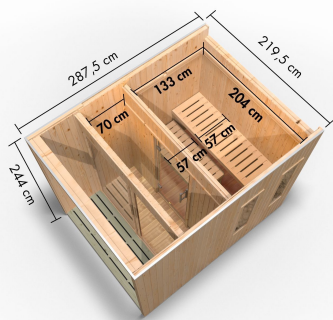

DIE BESONDERHEITEN UNSERES

9 kW Bio-Kombiofens