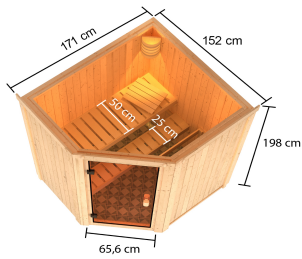

OFENSCHUTZGITTER CLASSIC

- 01 Aus hochwertiger nordischer Fichte
- 02 Besonders glatt gehobelt
- 03 Bietet optimalen Schutz

BRONZIERTE GANZGLASTÜR

- 01 Türrahmen aus Massivholz
- 02 8 mm starkes Einscheibensicherheitsglas
- 03 Rechts und links anschlagbar
- 04 Türbeschläge justierbar
- 05 Bewährte Magnetverschlusstechnik