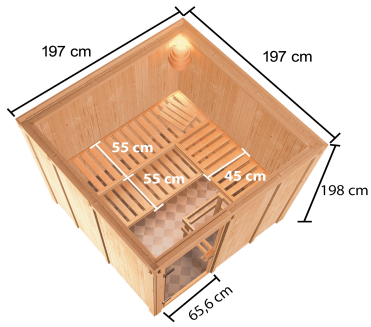

BRONZIERTE GANZGLASTÜR

1. 01 Türrahmen aus Massivholz
2. 02 8 mm starkes Einscheibensicherheitsglas
3. 03 Rechts und links anschlagbar
4. 04 Türbeschläge justierbar
5. 05 Bewährte Magnetverschlusstechnik

DIE BESONDERHEITEN UNSERES 9 kW Bio-Kombiofens