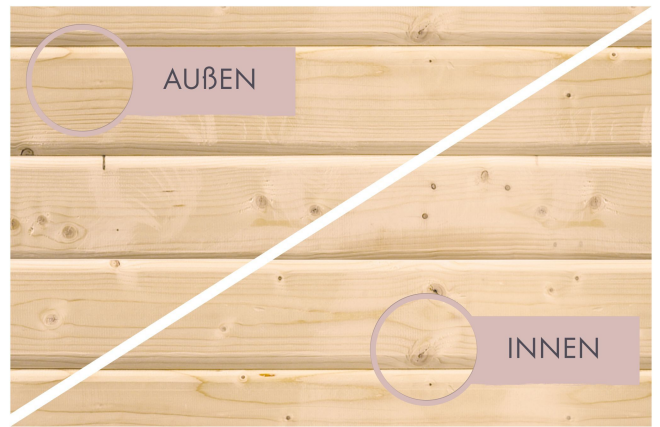

**Produktinformation Sauna Hannah 5 im Sparset / 9kW Bio-Ofen
mit HUUM Wifi Steuerung
Artikel-Nr. 28092**

Bank 1 Tiefe	57 cm
Innenmaß Breite	216 cm
Liegeplätze	3
Tür Scheibenfarbe	bronziert
Bank 3 Tiefe	52 cm
Innenmaß Tiefe	181 cm
Verpackungsmaße mm/Gewicht kg	560x460x460x17
Bank Material	Fichte
Spiegelbar	ja
Innenmaß Höhe	192 cm
Außenmaß Tiefe	197cm
Kopfstütze Material	nordische Fichte
Außenmaß Höhe	198 cm
Bank 2 Tiefe	57 cm
Typ Ofen	9 KW Bio externe Steuerung
Bauweise	vormontierte Elemente
Verpackungsmaße mm/Gewicht kg	830x460x340x30
Durchgangsmaß Höhe	173 cm
Ofenschutz Tiefe	51 cm
Material	Nordische Fichte
Grundfläche	6,3 m ²
Verpackungsmaße mm/Gewicht kg	560x460x460x14
Umbauter Raum	7,3 m ³
Ofenschutz Breite	60 cm
Sitzplätze	5
Ofenschutz Material	nordische Fichte
Verpackungsmaße mm/Gewicht kg	385x290x140x20
Tür Höhe	175 cm
Ofenschutz Höhe	80 cm
Verpackungsmaße mm/Gewicht kg	2250x1215x880x300
Außenmaß Breite	232 cm
Position Tür und Zuluft tauschbar	ja
Saunadach Dämmung	42 mm
Einstiegsart	Fronteinstieg
Saunadach Bauweise	vormontierte Elemente
Türart	Ganzglastür
Anzahl Bänke	3 Stk.
Durchgangsmaß Breite	64 cm
Öffnungsrichtung Tür	rechts und links anschlagbar
Ofensteuerung	Huum UKU WiFi (App fähig)
Verpackungsmaße mm/Gewicht kg	325x240x120x1,5
Anzahl der Kopfstützen	1 Stk.