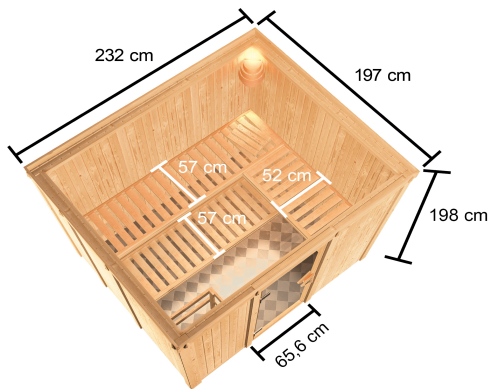

BRONZIERTE GANZGLASTÜR

- 01 Türrahmen aus Massivholz
- 02 8 mm starkes Einscheibensicherheitsglas
- 03 Rechts und links anschlagbar
- 04 Türbeschläge justierbar
- 05 Bewährte Magnetverschlusstechnik