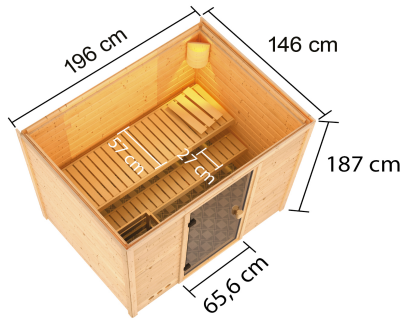

**Produktinformation Sauna Mila 3 im Sparset / 9kW Bio-Ofen mit
HUUM Wifi Steuerung
Artikel-Nr. 28096**

| | |
|--------------------------------------|-------------------------------------|
| Bank 1 Tiefe | 57 cm |
| Außenmaß Höhe | 187 cm |
| Verpackungsmaße mm/Gewicht kg | 2050x1150x590x309 |
| Tür Scheibenfarbe | bronziert |
| Innenmaß Tiefe | 135 cm |
| Außenmaß Breite | 196 cm |
| Bank Material | Fichte |
| Liegeplätze | 1 |
| Innenmaß Breite | 185 cm |
| Typ Ofen | 9 KW Bio externe Steuerung |
| Verpackungsmaße mm/Gewicht kg | 830x460x340x30 |
| Anzahl Bänke | 2 Stk. |
| Material | Nordische Fichte |
| Tür Höhe | 164 cm |
| Spiegelbar | nein |
| Sitzplätze | 2 |
| Ofenschutz Material | nordische Fichte |
| Ofenschutz Tiefe | 48 cm |
| Bauweise | Steck-Schraub-System |
| Wandstärke | 38 mm |
| Umbauter Raum | 4,4 m³ |
| Ofenschutz Breite | 58 cm |
| Grundfläche | 2,5 m² |
| Saunadach Dämmung | 42 mm |
| Außenmaß Tiefe | 146 cm |
| Bank 3 Tiefe | - |
| Einstiegsart | Fronteinstieg |
| Saunadach Bauweise | vormontierte Elemente |
| Durchgangsmaß Höhe | 162 cm |
| Verpackungsmaße mm/Gewicht kg | 2300x230x150x15,5 |
| Türart | Ganzglastür |
| Ofenschutz Höhe | 39 cm |
| Durchgangsmaß Breite | 64 cm |
| Öffnungsrichtung Tür | rechts und links anschlagbar |
| Bank 2 Tiefe | 27 cm |
| Innenmaß Höhe | 180 cm |

- Inkl. 18 kg Saunasteine (Diabas)
- TÜV und VDE geprüft

- Feueraluminierter Innenmantel
- Rückwand und Elektroanschlusskasten aus Feueraluminierem Stahl
- Maße (BxHxT): 41 x 50 x 37 cm
- Heizleistung: max. 110 °C