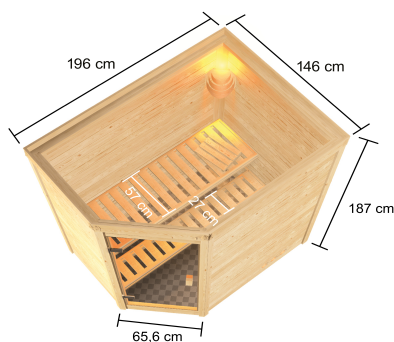

**Produktinformation Sauna Mila 4 im Sparset / 9kW Bio-Ofen mit
HUUM Wifi Steuerung
Artikel-Nr. 28097**

Grundfläche	2,3 m²
Außenmaß Höhe	187 cm
Tür Scheibenfarbe	bronziert
Innenmaß Tiefe	135 cm
Position Tür und Zuluft tauschbar	nein
Außenmaß Breite	196 cm
Bank Material	Fichte
Liegeplätze	1
Innenmaß Breite	185 cm
Bank 2 Tiefe	57 cm
Typ Ofen	9 KW Bio externe Steuerung
Einstiegsart	Eckestieg
Verpackungsmaße mm/Gewicht kg	830x460x340x30
Anzahl Bänke	2 Stk.
Material	Nordische Fichte
Tür Höhe	164 cm
Spiegelbar	nein
Sitzplätze	2
Ofenschutz Material	nordische Fichte
Ofenschutz Tiefe	48 cm
Bauweise	Steck-Schraub-System
Wandstärke	38 mm
Ofenschutz Breite	58 cm
Verpackungsmaße mm/Gewicht kg	2140x1180x600x298
Saunadach Dämmung	42 mm
Außenmaß Tiefe	146 cm
Bank 3 Tiefe	-
Bank 1 Tiefe	27 cm
Saunadach Bauweise	vormontierte Elemente
Durchgangsmaß Höhe	162 cm
Umbauter Raum	4,1 m³
Türart	Ganzglastür
Ofenschutz Höhe	39 cm
Durchgangsmaß Breite	64 cm
Öffnungsrichtung Tür	rechts und links anschlagbar
Ofensteuerung	Huum UKU WiFi (App fähig)
Innenmaß Höhe	180 cm

- Inkl. 18 kg Saunasteine (Diabas)
- TÜV und VDE geprüft

- Feueraluminierter Innenmantel
- Rückwand und Elektroanschlusskasten aus Feueraluminisiertem Stahl
- Maße (BxHxT): 41 x 50 x 37 cm
- Heizleistung: max. 110 °C