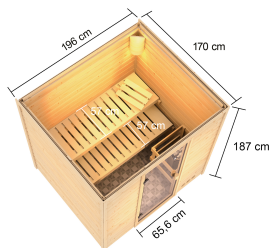

**Produktinformation Sauna Mila 5 im Sparset / 9kW Bio-Ofen mit
HUUM Wifi Steuerung
Artikel-Nr. 28098**

Bank 1 Tiefe	57 cm
Außenmaß Höhe	187 cm
Tür Scheibenfarbe	bronziert
Position Tür und Zuluft tauschbar	nein
Außenmaß Breite	196 cm
Bank Material	Fichte
Innenmaß Breite	185 cm
Bank 2 Tiefe	57 cm
Typ Ofen	9 KW Bio externe Steuerung
Anzahl Bänke	2 Stk.
Material	Nordische Fichte
Tür Höhe	164 cm
Spiegelbar	nein
Umbauter Raum	5,2 m ³
Ofenschutz Material	nordische Fichte
Sitzplätze	4
Innenmaß Tiefe	159 cm
Verpackungsmaße mm/Gewicht kg	2080x1160x610x330
Ofenschutz Tiefe	48 cm
Bauweise	Steck-Schraub-System
Wandstärke	38 mm
Ofenschutz Breite	58 cm
Grundfläche	2,5 m ²
Saunadach Dämmung	42 mm
Bank 3 Tiefe	-
Einstiegsart	Fronteinstieg
Saunadach Bauweise	vormontierte Elemente
Durchgangsmaß Höhe	162 cm
Liegeplätze	2
Verpackungsmaße mm/Gewicht kg	2300x230x150x15,5
Türart	Ganzglastür
Ofenschutz Höhe	39 cm
Durchgangsmaß Breite	64 cm
Öffnungsrichtung Tür	rechts und links anschlagbar
Ofensteuerung	Huum UKU WiFi (App fähig)
Innenmaß Höhe	180 cm
Außenmaß Tiefe	170 cm

DIE BESONDERHEITEN UNSERES 9 kW Bio-Kombiofens

- Inkl. 18 kg Saunasteine (Diabas)
- TÜV und VDE geprüft

- Feueraluminierter Innenmantel
- Rückwand und Elektroanschlusskasten aus Feueraluminierem Stahl
- Maße [BxHxT]: 41 x 50 x 37 cm
- Heizleistung: max. 110 °C