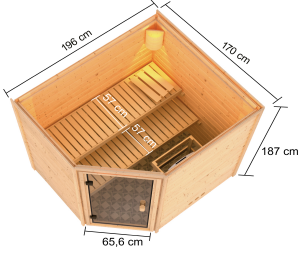

38 MM
Niedrigsaunen

- Optional mit erweiterter Deckenanzahl einschließlich 3 LED-Spots
- Hochwertige Innenausstattung aus nordischer Fichte
- Ofenschutz aus Massivholz
- Extra für niedrige Decken (z.B. Kelleranlage)
- Einfaches und praktisches 38 mm Steck-Schraubsystem
- Konstruktion aus naturbelassener, langsam wachsender, nordischer Fichte
- 8 mm braunierte Saunafur aus Einsatzbereichsholz
- Türhaken aus Massivholz
- Bewährte Magnetverschluss-technik
- Türbeschläge mittels Exzenter justierbar

Die Abbildung dient lediglich der datentechnischen Information und bildet nicht den tatsächlichen Artikel ab.