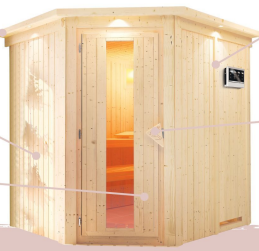

Classic

- Ofenschutz aus Massivholz

SPIEGELBARER AUFBAU MÖGLICH