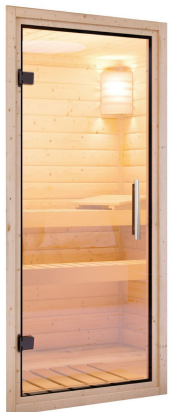

KLARGLAS GANZGLASTÜR

1. 01 Türrahmen aus Massivholz
2. 02 8 mm starkes Einscheibensicherheitsglas
3. 03 Rechts und links anschlagbar
4. 04 Türbeschläge justierbar
5. 05 Bewährte Magnetschlusstechnik