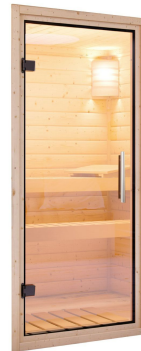

Grundfläche	3,4 m²
Türart	Holztür mit Isolierglas, wärmegeämmt
Ofensteuerung	Huum UKU WiFi (App fähig)
Verpackungsmaße mm/Gewicht kg	325x240x120x1,5
Anzahl der Kopfstützen	1 Stk.
Verpackungsmaße mm/Gewicht kg	2040x1230x770x330

HEIZEN SIE DIE SAUNA ÜBER IHR SMARTPHONE

KLARGLAS GANZGLASTÜR

- 01 Türrahmen aus Massivholz
- 02 8 mm starkes Einseibensicherheitsglas
- 03 Rechts und links anschlagbar
- 04 Türbeschläge justierbar
- 05 Bewährte Magnetverschlusstechnik