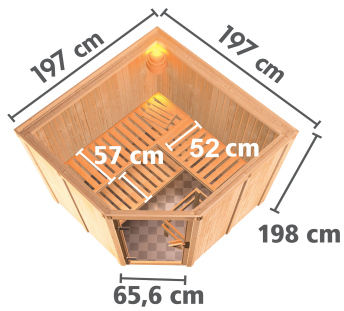

DIE BESONDERHEITEN UNSERES WIFI

Steuergeräts

- Kindersicherung
- Türsensor
- Temperaturfühler
- Überhitzungsschutz
- Sauna per kostenloser App steuerbar
- Integriertes WLAN-Modul
- Steuern Sie Ihre Sauna von unterwegs und sparen Sie Zeit
- Anschluss für Beleuchtung: Verdampfer und Belüftung vorhanden
- Formschöne Bedieneinheit
- Leichte Bedienung: lokal am Steuergerät und in der App
- Kompatibel mit Bio- und Finnischem Saunadfen
- Für Saunen bis 18kW verwendbar

HEIZEN SIE DIE SAUNA ÜBER IHR SMARTPHONE

KLARGLAS GANZGLASTÜR

1. 01 Türrahmen aus Massivholz
2. 02 8 mm starkes Einseibensicherheitsglas
3. 03 Rechts und links anschlagbar
4. 04 Türbeschläge justierbar
5. 05 Bewährte Magnetverschlusstechnik