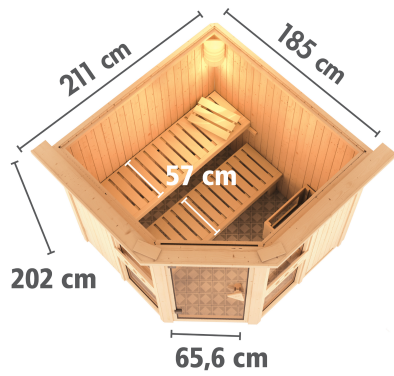

DIE BESONDERHEITEN UNSERES WIFI

Steuergeräts

- Anschluss für Beleuchtung, Verdampfer und Belüftung vorhanden

HEIZEN SIE DIE SAUNA ÜBER IHR SMARTPHONE