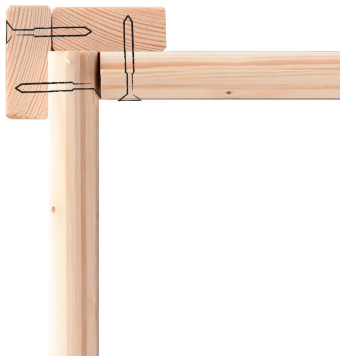

## Aktionsset Stelzenhaus Fidel Artikel-Nr. 284

Farbe  
Naturbelassen

<b>Pfostenbreite</b>	<b>9 cm</b>
<b>Schaukelanbau</b>	<b>Doppelschaukelanbau</b>
<b>Bedarf Dachbahn</b>	<b>3 Rollen</b>
<b>Außenmaß Tiefe</b>	<b>490 cm</b>
<b>Wandstärke</b>	<b>19 mm</b>
<b>Dachform</b>	<b>Satteldach</b>
<b>Grundfläche</b>	<b>4,84 m<sup>2</sup></b>
<b>Material</b>	<b>Nordische Fichte</b>
<b>Podesthöhe</b>	<b>150 cm</b>
<b>Material Pfosten</b>	<b>Fichte naturbelassen</b>
<b>Außenmaß Breite</b>	<b>600 cm</b>
<b>Bedarf Schindeln</b>	<b>2 Pakete</b>
<b>Material Dach</b>	<b>Massivholzdach</b>
<b>Rutsche</b>	<b>Rutsche Violett</b>
<b>Sandkasten</b>	<b>Inklusive</b>
<b>Farbe</b>	<b>Naturbelassen</b>
<b>Anzahl Pfosten</b>	<b>4 Stk.</b>
<b>Pfostentiefe</b>	<b>9 cm</b>
<b>Rutschenaufstellmaß Länge</b>	<b>242 cm</b>
<b>Weiteres Zubehör</b>	<b>Mit Holzrampe</b>

19 MM WANDPROFIL

- 01 Aus nordischer Fichte gehobelt
- 02 Perfekte Fräsung
- 03 Perfekter Sitz
- 04 Wasserabweisende Profilierung