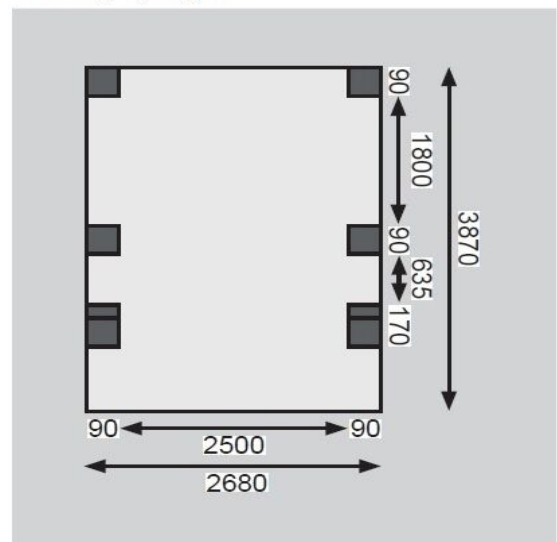

Gr 1 + (2x) Bogen