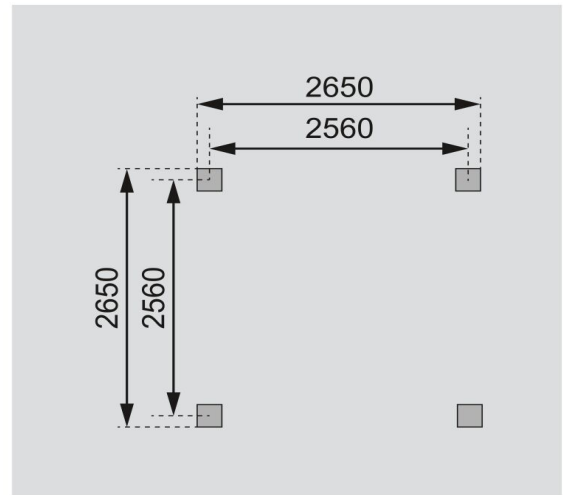

Produktinformation

Pavillon Sevilla Artikel-Nr. 28743

Dachschindeln
ohne Dachschindeln

| | |
|-------------------------------|------------------------|
| Pfostenbreite | 9 cm |
| Bedarf Schindeln | 5 Pakete |
| Material | Kesseldruckimprägniert |
| Dachtiefe | 340 cm |
| Verpackungsmaße mm/Gewicht kg | 2790x850x510x310,61 |
| Grundform | quadratisch |
| Umbauter Raum | 17,1 m ³ |
| Dachneigung | 20° |
| Außenmaß Tiefe | 265 cm |
| Firsthöhe | 290 cm |
| Innenmaß Tiefe | 247 cm |
| Bedarf Dachbahn | 8 Rollen |
| Dachbreite | 340 cm |
| Schneelast | 100 kg/m ² |
| Anzahl Pfosten | 4 |
| Außenmaß Breite | 265 cm |
| Pfostentiefe | 9 cm |
| Dachform | Walmdach |
| Seitenhöhe | 199 cm |
| Dachfläche | 12,8 m ² |
| Innenmaß Breite | 247 cm |

Fundamentplan Pfosten (in mm)

ECO
Pavillons

- Dach aus Dachplatten
- Modelle in verschiedenen Formen erhältlich
- 9 x 9 cm kesseldruck-imprägnierte Massivholzpfosten inkl. Querverbindern

Die Abbildung dient lediglich der datentechnischen Information und bildet nicht den tatsächlichen Artikel ab.