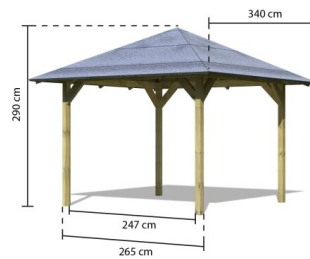

Produktinformation

Pavillon Sevilla Artikel-Nr. 28743

Dachschindeln
ohne Dachschindeln

| | |
|-------------------------------|------------------------|
| Pfostenbreite | 9 cm |
| Bedarf Schindeln | 5 Pakete |
| Material | Kesseldruckimprägniert |
| Dachtiefe | 340 cm |
| Verpackungsmaße mm/Gewicht kg | 2790x850x510x310,61 |
| Grundform | quadratisch |
| Umbauter Raum | 17,1 m ³ |
| Dachneigung | 20° |
| Außenmaß Tiefe | 265 cm |
| Firsthöhe | 290 cm |
| Innenmaß Tiefe | 247 cm |
| Bedarf Dachbahn | 8 Rollen |
| Dachbreite | 340 cm |
| Schneelast | 100 kg/m ² |
| Anzahl Pfosten | 4 |
| Außenmaß Breite | 265 cm |
| Pfostentiefe | 9 cm |
| Dachform | Walmdach |
| Seitenhöhe | 199 cm |
| Dachfläche | 12,8 m ² |
| Innenmaß Breite | 247 cm |

Fundamentplan Pfosten (in mm)

ECO
Pavillons

- Dach aus Dachplatten
- Modelle in verschiedenen Formen erhältlich
- 9 x 9 cm kesseldruck-imprägnierte Massivholzpfosten inkl. Querverbindern

Die Abbildung dient lediglich der datentechnischen Information und bildet nicht den tatsächlichen Artikel ab.