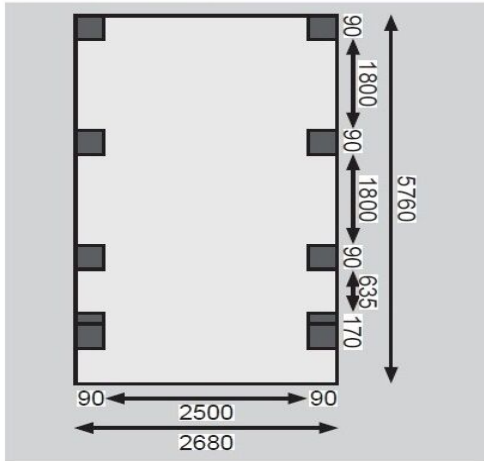

Gr 1 + (2x) Bogen