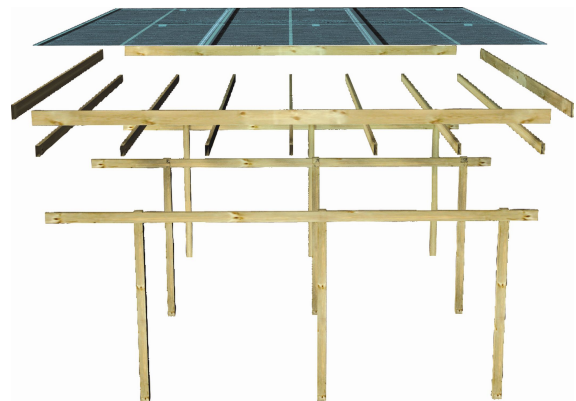

## Einzelcarport Eco 2 Set Artikel-Nr. 288

Dachfläche	20,5 m <sup>2</sup>
Innenmaß Breite	250 cm
Pfostenbreite	9 cm
Verpackungsmaße mm/Gewicht kg	3000x1180x330x272
Anzahl Pfosten	10
Material	Kesseldruckimprägniert
Schneelast	75 kg/m <sup>2</sup>
Dachüberstand vorne	1980 mm
Dachneigung	1°
Dachtiefe	676 cm
Firsthöhe	229 cm
Außenmaß Breite	268 cm
Dachüberstand rechte Seite	180 mm
Außenmaß Tiefe	576 cm
Verpackungsmaße mm/Gewicht kg	2750x90x90x29,2
Dachüberstand hinten	230 mm
Durchfahrtshöhe	206 cm
Dachüberstand linke Seite	180 mm
Dachbreite	304 cm
Pfostentiefe	9 cm
Umbauter Raum	47,1 m <sup>3</sup>
Innenmaß Tiefe	558 cm
Dachtyp	PVC

Gr 1 + (2x) Bogen

ECO

*Carports*

- Flachdach mit 0,8 mm starker Dacheindeckung mit grauen, lichtundurchlässigen PVC-Trapezprofilen
- Als Einzel- und Doppelcarport erhältlich
- Inkl. Abstellraum in verschiedenen Größen erhältlich

- 9 x 9 cm KDI-Massivholzpfosten inkl. Querverbindern

Die Abbildung dient lediglich der datentechnischen Information und bildet nicht den tatsächlichen Artikel ab.