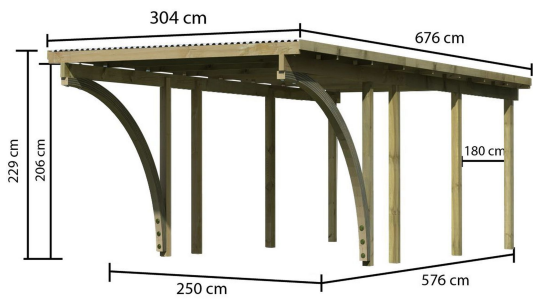

## Einzelcarport Eco 2 Set Artikel-Nr. 288

Dachfläche	20,5 m <sup>2</sup>
Innenmaß Breite	250 cm
Pfostenbreite	9 cm
Verpackungsmaße mm/Gewicht kg	3000x1180x330x272
Anzahl Pfosten	10
Material	Kesseldruckimprägniert
Schneelast	75 kg/m <sup>2</sup>
Dachüberstand vorne	1980 mm
Dachneigung	1°
Dachtiefe	676 cm
Firsthöhe	229 cm
Außenmaß Breite	268 cm
Dachüberstand rechte Seite	180 mm
Außenmaß Tiefe	576 cm
Verpackungsmaße mm/Gewicht kg	2750x90x90x29,2
Dachüberstand hinten	230 mm
Durchfahrtshöhe	206 cm
Dachüberstand linke Seite	180 mm
Dachbreite	304 cm
Pfostentiefe	9 cm
Umbauter Raum	47,1 m <sup>3</sup>
Innenmaß Tiefe	558 cm
Dachtyp	PVC

Gr 1 + (2x) Bogen

ECO

*Carports*

- Flachdach mit 0,8 mm starker Dacheindeckung mit grauen, lichtundurchlässigen PVC-Trapezprofilen
- Als Einzel- und Doppelcarport erhältlich
- Inkl. Abstellraum in verschiedenen Größen erhältlich

- 9 x 9 cm KDI-Massivholzpfosten inkl. Querverbindern

Die Abbildung dient lediglich der datentechnischen Information und bildet nicht den tatsächlichen Artikel ab.