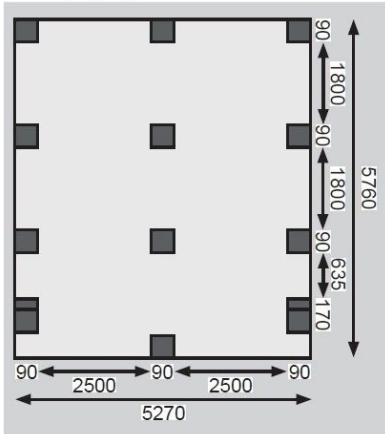

Gr 1 + (2x) Bogen