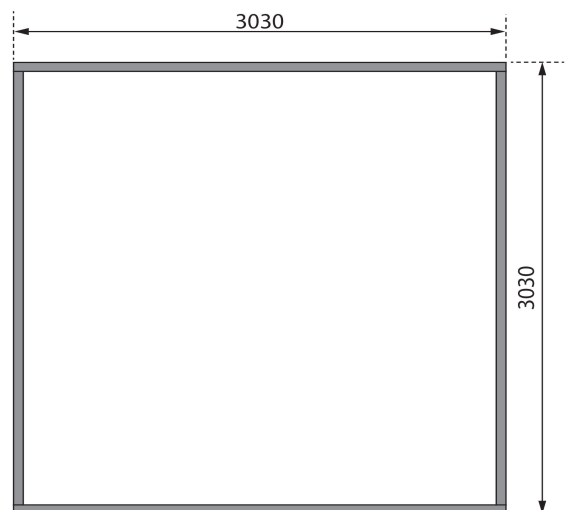

KDI UNTERLEGER