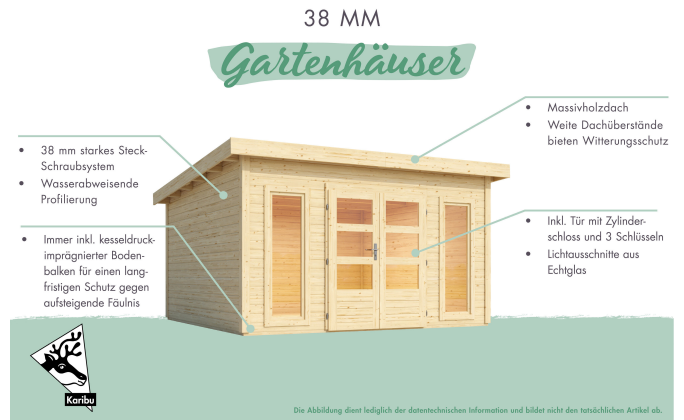

KDI UNTERLEGER