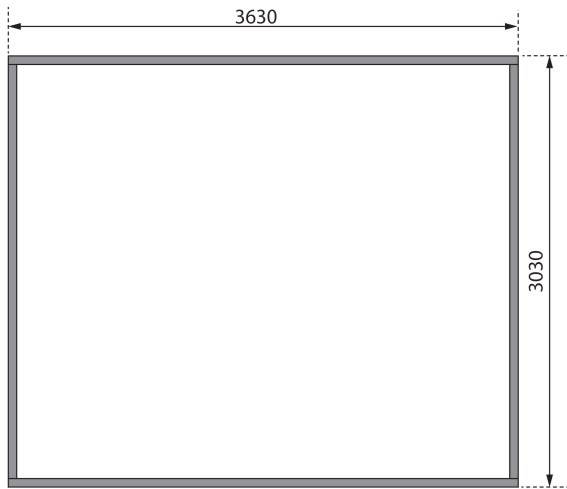

38mm PROFILE