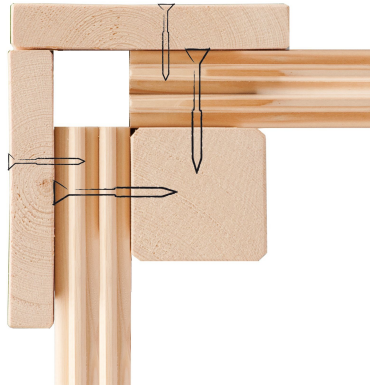

Produktinformation

Gartenhaus Radeburg 2 Artikel-Nr. 31475

Anbaudach
ohne Anbaudach

Farbe
Naturbelassen

Verpackungsmaße mm/Gewicht kg	3670x1190x590x782
Sockelmaß Breite	365 cm
Tür Breite	70,5 cm
Schneelast	75 kg/m ²
Schloss	Zylinderschloss mit 3 Schlüsseln
Dachtyp	Massivholzdach
Tür Scheibe Material	Echtglas
Grundfläche	9,3 m ²
Durchgangsmaß Breite	135,5 cm
Innenmaß Tiefe	297 cm
Verpackungsmaße mm/Gewicht kg	1950x700x240x45,4
Material	Nordische Fichte
Dach Materialstärke	19 mm
Außenmaß Tiefe	309 cm
Innenmaß Breite	357 cm
Dachfläche	13 m ²
Durchgangsmaß Höhe	186 cm
Firsthöhe	229,5 cm
Tür Höhe	187,8 cm
Wandstärke	38 mm
Dachtiefe	331,5 cm
Sockelmaß Tiefe	305 cm
Seitenhöhe	201 cm
Dachform	Pultdach
Dachneigung	3°
Farbe	Naturbelassen
Bedarf Dachbahn	4 Rollen
Dachbreite	406 cm
Umbauter Raum	23 m ³
Verpackungsmaße mm/Gewicht kg	2350x720x360x92
Außenmaß Breite	369 cm

38 MM
Gartenhäuser

- 38 mm starkes Steck-Schraubsystem
- Wasserabweisende Profilierung
- Immer inkl. kesseldruck imprägnierter Bodenbalken für einen langfristigen Schutz gegen aufsteigende Fäulnis
- Massivholzdach
- Weite Dachüberstände bieten Witterungsschutz
- Inkl. Tür mit Zylinder-schloss und 3 Schlüsseln
- Lichtauschlitte aus Echtholz

Die Abbildung dient lediglich der darzustellenden Information und bildet nicht den tatsächlichen Artikel ab.

38mm PROFILE

KDI UNTERLEGER