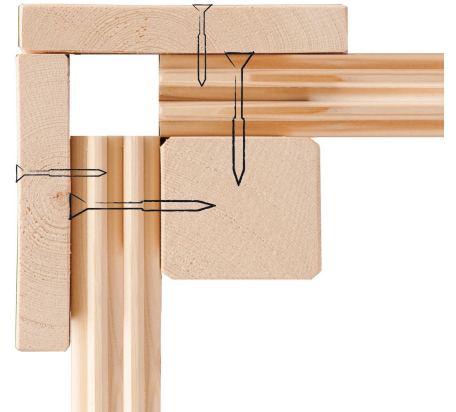

## Gartenhaus Radeburg 5 Artikel-Nr. 31490

Farbe  
Naturbelassen

Tür Breite	70,5 cm
Schneelast	75 kg/m <sup>2</sup>
Schloss	Zylinderschloss mit 3 Schlüsseln
Dachtyp	Massivholzdach
Tür Scheibe Material	Echtglas
Durchgangsmaß Breite	135,5 cm
Dachbreite	560 cm
Material	Nordische Fichte
Firsthöhe	254 cm
Dach Materialstärke	19 mm
Sockelmaß Breite	506 cm
Durchgangsmaß Höhe	185,7 cm
Außenmaß Breite	509 cm
Grundfläche	19 m <sup>2</sup>
Tür Höhe	187,8 cm
Dachtiefe	422 cm
Verpackungsmaße mm/Gewicht kg	4990x1170x790x1440
Bedarf Dachbahn	7 Rollen
Wandstärke	38 mm
Außenmaß Tiefe	369 cm
Dachform	Pultdach
Dachneigung	3°
Innenmaß Breite	497 cm
Innenmaß Tiefe	357 cm
Farbe	Naturbelassen
Umbauter Raum	42 m <sup>3</sup>
Sockelmaß Tiefe	366 cm
Dachfläche	23,7 m <sup>2</sup>
Seitenhöhe	247 cm

38 MM  
*Gartenhäuser*

- 38 mm starkes Steck-Schraubsystem
- Wasserabweisende Profilierung
- Immer inkl. kesseldruck-impregnierter Bodenbalken für einen langfristigen Schutz gegen aufsteigende Fäulnis
- Massivholzdach
- Weite Dachüberstände bieten Witterungsschutz
- Inkl. Tür mit Zylinder-schloss und 3 Schlüsseln
- Lichtauschnitte aus Echtholz

Die Abbildung dient lediglich der datentechnischen Information und bildet nicht den tatsächlichen Artikel ab.

**38mm PROFILE**

**LANGFRISTIGER SCHUTZ**  
40 x 60mm Fundament Balken

**KDI UNTERLEGER**