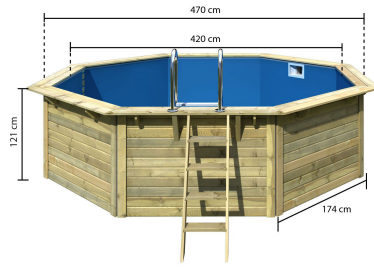

Produktinformation

Pool Modell X2 Artikel-Nr. 33134

Farbe
Kesseldruckimprägniert

Terrasse
Grundkörper

Poolzubehör
Ohne Zubehör

Deck Stärke	26 mm
Innenmaß Breite	420 cm
Außenmaß Höhe	121 cm
Verpackungsmaße mm/Gewicht kg	1990x1130x700x477
Material	Kesseldruckimprägniert
Farbe	Kesseldruckimprägniert
Material Folie	PVC, blau
Wasserinhalt	15,95 m ³
Wassertiefe	111 cm
Deck Breite	28 cm
Durchmesser Diagonal	508 cm
Wandstärke	38 mm
Material Leiter	Außen: KDI
Schutzvlies Stärke	400 g/m ²
Material Leiter	Innen: Edelstahl
Außenmaß Tiefe Deck	470 cm
Außenmaß Tiefe	427,5 cm
Außenmaß Breite	427,5 cm
Innenmaß Tiefe	420 cm

38 MM
X-Pools

- Inkl. Poolfolie
- Einhängeseite ermöglicht einfachen Austausch der Folie
- Inkl. Unterlegvlies
- Inkl. Pooldeck

- 38 mm Steck-Schraubsystem
- Pool-Ecke mit verzinktem Stahl verstärkt

- Optional mit Sonnenterrasse erhältlich
- Immer inkl. Holz- und Edelstahlleiter