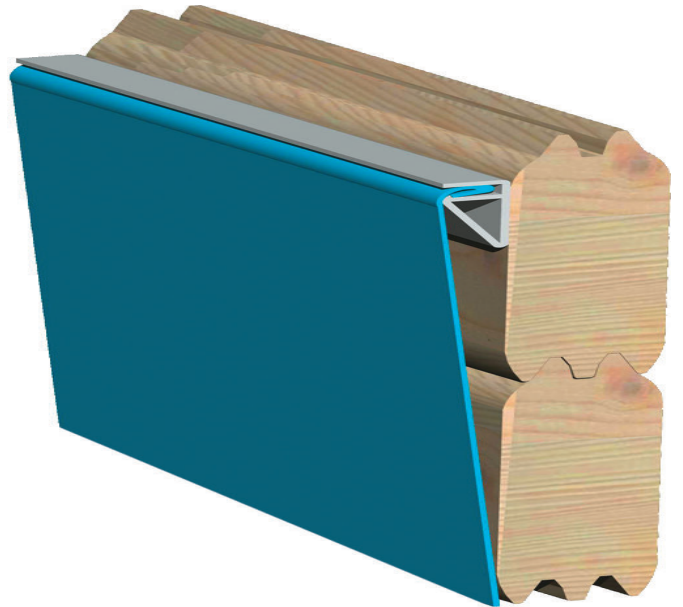

Produktinformation

Pool Modell X2 Artikel-Nr. 33134

Farbe
Kesseldruckimprägniert

Terrasse
Grundkörper

Poolzubehör
Ohne Zubehör

Deck Stärke	26 mm
Innenmaß Breite	420 cm
Außenmaß Höhe	121 cm
Verpackungsmaße mm/Gewicht kg	1990x1130x700x477
Material	Kesseldruckimprägniert
Farbe	Kesseldruckimprägniert
Material Folie	PVC, blau
Wasserinhalt	15,95 m ³
Wassertiefe	111 cm
Deck Breite	28 cm
Durchmesser Diagonal	508 cm
Wandstärke	38 mm
Material Leiter	Außen: KDI
Schutzvlies Stärke	400 g/m ²
Material Leiter	Innen: Edelstahl
Außenmaß Tiefe Deck	470 cm
Außenmaß Tiefe	427,5 cm
Außenmaß Breite	427,5 cm
Innenmaß Tiefe	420 cm

38 MM
X-Pools

- Inkl. Poolfolie
- Einhängeseite ermöglicht einfachen Austausch der Folie
- Inkl. Unterlegvlies
- Inkl. Pooldeck

- 38 mm Steck-Schraubsystem
- Pool-Ecke mit verzinktem Stahl verstärkt

- Optional mit Sonnenterrasse erhältlich
- Immer inkl. Holz- und Edelstahlleiter

Die Abbildung dient lediglich der datentechnischen Information und bildet nicht den tatsächlichen Artikel ab.