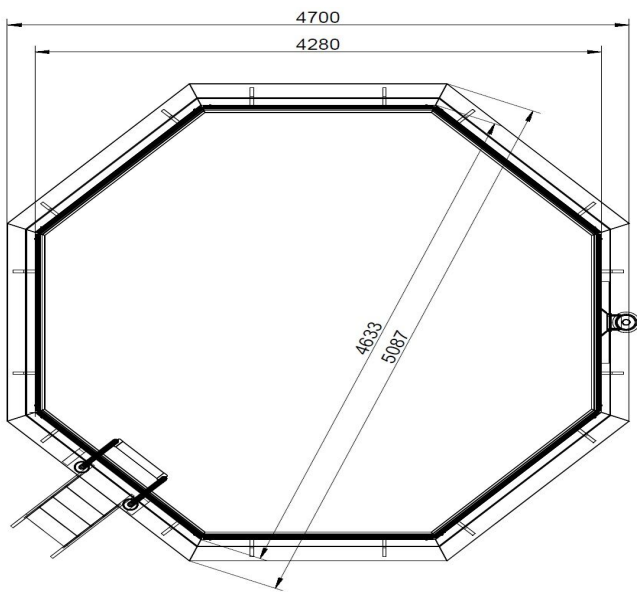

Produktinformation

Pool Modell X2 Artikel-Nr. 33134

Farbe
Kesseldruckimprägniert

Terrasse
Grundkörper

Poolzubehör
Ohne Zubehör

Deck Stärke	26 mm
Innenmaß Breite	420 cm
Außenmaß Höhe	121 cm
Verpackungsmaße mm/Gewicht kg	1990x1130x700x477
Material	Kesseldruckimprägniert
Farbe	Kesseldruckimprägniert
Material Folie	PVC, blau
Wasserinhalt	15,95 m ³
Wassertiefe	111 cm
Deck Breite	28 cm
Durchmesser Diagonal	508 cm
Wandstärke	38 mm
Material Leiter	Außen: KDI
Schutzvlies Stärke	400 g/m ²
Material Leiter	Innen: Edelstahl
Außenmaß Tiefe Deck	470 cm
Außenmaß Tiefe	427,5 cm
Außenmaß Breite	427,5 cm
Innenmaß Tiefe	420 cm

38 MM
X-Pools

- Inkl. Poolfolie
- Einhängeseite ermöglicht einfachen Austausch der Folie
- Inkl. Unterlegvlies
- Inkl. Pooldeck

- 38 mm Steck-Schraubsystem
- Pool-Ecke mit verzinktem Stahl verstärkt

- Optional mit Sonnenterrasse erhältlich
- Immer inkl. Holz- und Edelstahlleiter

Die Abbildung dient lediglich der datentechnischen Information und bildet nicht den tatsächlichen Artikel ab.