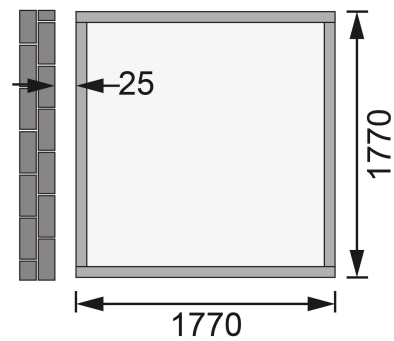

**Produktinformation Gartenhaus Wandlitz 2 anthrazit lackiert /
Lagerabverkauf
Artikel-Nr. 38215**

Schloss	Buntbartschloss mit 2 Schlüsseln
Farbe	Anthrazit
Bedarf Dachbahn	3 Rollen
Durchgangsmaß Höhe	177,5 cm
Schneelast	75 kg/m ²
Sockelmaß Breite	178 cm
Durchgangsmaß Breite	162,5 cm
Wandstärke	19 mm
Umbauter Raum	5,8 m ³
Dachtyp	Massivholzdach
Dachtiefe	232 cm
Dachfläche	4,9 m ²
Innenmaß Breite	174 cm
Dachbreite	200 cm
Verpackungsmaße mm/Gewicht kg	2180x960x510x202
Material	Nordische Fichte
Außenmaß Breite	181 cm
Dach Materialstärke	16 mm
Seitenhöhe	189 cm
Tür Scheibe Material	Kunstglas
Bedarf Schindeln	2 Pakete
Tür Breite	82 cm
Tür Höhe	180,5 cm
Grundfläche	3,3 m ²
Dachform	Pulldach
Außenmaß Tiefe	181 cm
Dachneigung	12°
Sockelmaß Tiefe	178 cm
Firsthöhe	230 cm
Innenmaß Tiefe	174 cm

Fundamentplan ohne Boden (in mm)

19 MM WANDPROFIL

- 01 Aus nordischer Fichte gehobelt
- 02 Perfekte Fräsung
- 03 Perfekter Sitz
- 04 Wasserabweisende Profilierung

19 MM
Anlehnshäuser

- Inkl. moderner Doppelflügel-tür mit Buntbarschloss und 3 Schlüsseln
- Lichtausschnitte aus bruch-sicherem Kunstglas
- Immer inkl. kesseldruckim-prägnierter Bodenbalken für einen langfristigen Schutz gegen aufsteigende Fäulnis
- Dach aus Massivholz
- Weite Dachüberstände bieten Witterungsschutz
- Drei Wände platzsparend zum Anlehnen
- Einfacher Aufbau durch vorgefertigte Wand-elemente
- Wasserabweisende Profilierung

Die Abbildung dient lediglich der datentechnischen Information und bildet nicht den tatsächlichen Artikel ab.