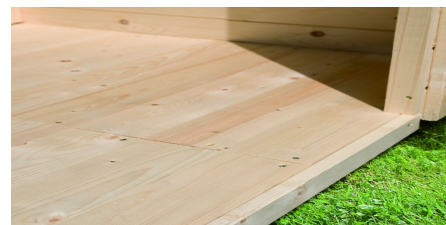

**Produktinformation** Fussboden a für Sockelmass 3,10 x 2,30 m  
(BxT)  
**Artikel-Nr. 41955**

<b>Außenmaß Breite</b>	<b>309 cm</b>
<b>Außenmaß Höhe</b>	<b>1,6 cm</b>
<b>Material</b>	<b>Nordische Fichte</b>
<b>Behandlung Material</b>	<b>naturbelassen</b>
<b>Außenmaß Tiefe</b>	<b>240 cm</b>