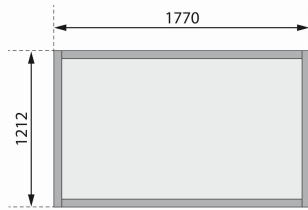

Fundamentplan ohne Boden (in mm)