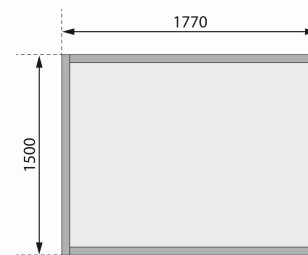

Produktinformation

Gartenhaus Dahme 2 Artikel-Nr. 42560

Sockelmaß Tiefe	149 cm
Sockelmaß Breite	177 cm
Bedarf Dachbahn	3 Rollen
Schneelast	75 kg/m²
Dachfläche	4,3 m²
Verpackungsmaße mm/Gewicht kg	1820x1230x330x155
Dachneigung	20°
Innenmaß Breite	174 cm
Dachform	Satteldach
Dachtyp	Dachplatte
Material	Nordische Fichte
Tür Höhe	176 cm
Dach Materialstärke	16 mm
Wandstärke	14 mm
Außenmaß Breite	180 cm
Umbauter Raum	4,8 m³
Tür Scheibe Material	Kunstglas
Durchgangsmaß Höhe	174 cm
Bedarf Schindeln	3 Pakete
Durchgangsmaß Breite	115,5
Grundfläche	2,7 m²
Farbe	Naturbelassen
Dachtiefe	178 cm
Firsthöhe	219 cm
Dachbreite	207 cm
Innenmaß Tiefe	146 cm
Außenmaß Tiefe	152 cm
Seitenhöhe	182 cm
Schloss	Sicherheitsüberfalle
Tür Breite	58,5 cm

DOPPELFLÜGELTÜR

- 01 Unbehandelt
- 02 Inkl. Sicherheitsüberfalle
- 03 Fenster aus bruchsicherem Kunstglas

Fundamentplan ohne Boden (in mm)

14 MM WANDPROFIL

- 01 Aus nordischer Fichte gehobelt
- 02 Perfekte Fräsung
- 03 Perfekter Sitz
- 04 Wasserabweisende Profilierung