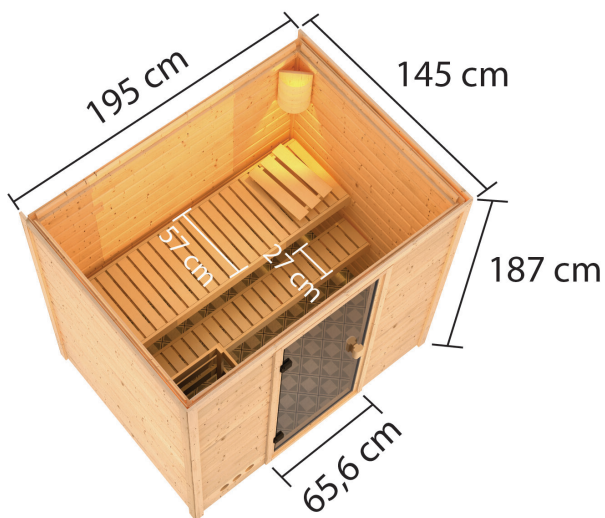

Produktinformation

Sauna Valida 2 Fronteinstieg Artikel-Nr. 44023

Saunaofen

4,5 kW Ofen + Steuergerät Easy Bio

Bank 1 Tiefe	57 cm
Außenmaß Höhe	187 cm
Verpackungsmaße mm/Gewicht kg	2050x1150x590x309
Tür Scheibenfarbe	bronziert
Außenmaß Tiefe	145 cm
Innenmaß Tiefe	135 cm
Bank Material	Fichte
Liegeplätze	1
Innenmaß Breite	185 cm
Typ Ofen	4,5 KW Bio externe Steuerung
Anzahl Bänke	2 Stk.
Material	Nordische Fichte
Tür Höhe	164 cm
Spiegelbar	nein
Ofensteuerung	extern Easy Bio
Ofenschutz Material	nordische Fichte
Außenmaß Breite	195 cm
Ofenschutz Tiefe	48 cm
Bauweise	Steck-Schraub-System
Verpackungsmaße mm/Gewicht kg	830x460x340x30,6
Umbauter Raum	4,4 m ³
Ofenschutz Breite	58 cm
Grundfläche	2,5 m ²
Saunadach Dämmung	42 mm
Bank 3 Tiefe	-
Einstiegsart	Fronteinstieg
Saunadach Bauweise	vormontierte Elemente
Durchgangsmaß Höhe	162 cm
Verpackungsmaße mm/Gewicht kg	2300x230x150x15,5
Türart	Ganzglastür
Ofenschutz Höhe	39 cm
Sitzplätze	3
Durchgangsmaß Breite	64 cm
Öffnungsrichtung Tür	rechts und links anschlagbar
Bank 2 Tiefe	27 cm
Innenmaß Höhe	180 cm

Technische Änderungen und Druckfehler vorbehalten - Maßangaben sind Zirkamaße