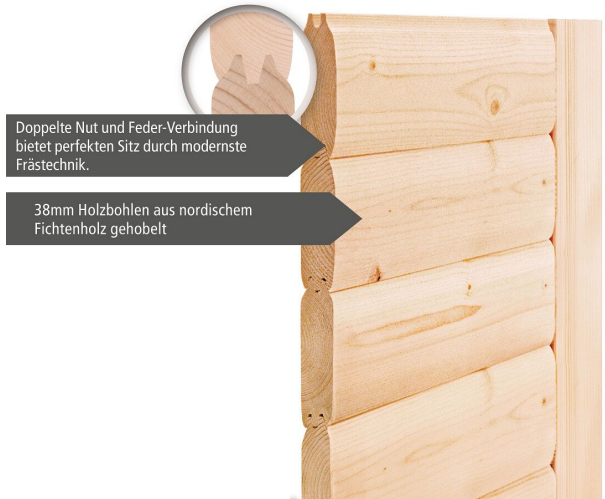

**38 MM**  
**Eco**

- Einfaches und praktisches 38 mm Steck-Schraubsystem
- Konstruktion aus naturbelassener, langsam wachsender, nordischer Fichte
- Hochwertige Innenausstattung aus nordischer Fichte
- Optional mit attraktivem Dachkranz einschließlich 3 LED-Spots
- 8 mm Saunaglas aus Einsteilbesenichthaltigem
- Türgriffe aus Massivholz
- Bewährte Magnetverschluss-technik
- Türbeschläge mittels Exzenter justierbar