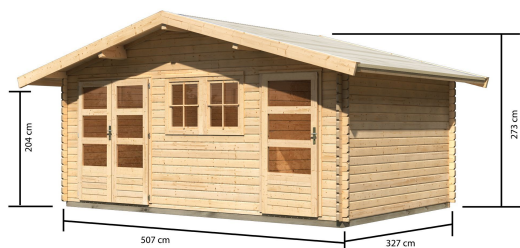

Produktinformation

Gartenhaus Lagor 2 Artikel-Nr. 44984

Verpackungsmaße mm/Gewicht kg	5000x1180x810x1082
Außenmaß Breite	507 cm
Schloss	Zylinderschloss mit 3 Schlüsseln
Dachtyp	Massivholzdach
Bedarf Schindeln	9 Pakete
Sockelmaß Breite	492 cm
Dachfläche	20,7 m ²
Außenmaß Tiefe	327 cm
Tür Höhe	176,5 cm
Dachform	Satteldach
Durchgangsmaß Höhe	173 cm
Material	Nordische Fichte
Dachbreite	525 cm
Dach Materialstärke	19 mm
Durchgangsmaß Breite	69 cm
Grundfläche	16,6 m ²
Tür Scheibe Material	Kunstglas
Schneelast	85 kg/m ²
Durchgangsmaß Breite	140 cm
Wandstärke	38 mm
Umbauter Raum	35,4 m ³
Seitenhöhe	204 cm
Firsthöhe	273 cm
Sockelmaß Tiefe	312 cm
Bedarf Dachbahn	10 Rollen
Dachtiefe	390 cm
Innenmaß Tiefe	304 cm

38 MM BLOCKBOHLE

2-Raumhäuser

- 2 Räume bieten multifunktionale Nutzung
- 28 mm starke Mittelwand
- Patentierte 6-Plus-Eckverbindung
- Wartungsfrei, wind- und regendicht
- 38 mm starke Blockbohlenbauweise
- Massivholzdach
- Weite Dachüberstände bieten Witterungsschutz
- Inkl. Doppel- und Einflügeltür mit Zylinderschloss und 3 Schlüsseln
- Lichtausschnitte aus Kunstglas

Karibu

Die Abbildung dient lediglich der datentechnischen Information und bildet nicht den tatsächlichen Artikel ab.

KDI-UNTERLEGER

- 01 Aus nordischen Kiefernholzern
- 02 Kesseldruckimprägnierte Bodenbalken
- 03 Bieten einen langfristigen Schutz gegen aufsteigende Fäulnis
- 04 40 x 60 mm Bodenbalken