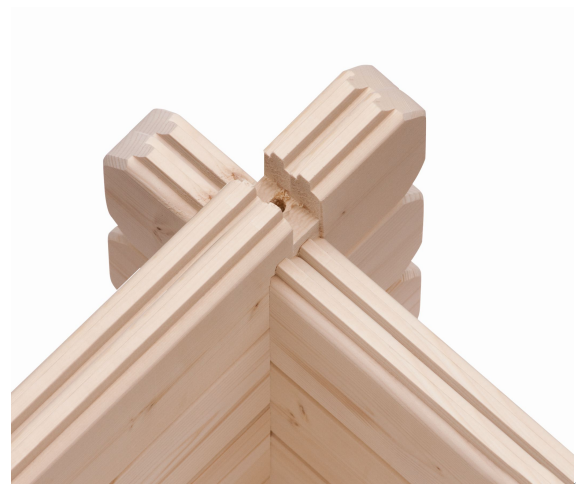

Produktinformation

Gartenhaus Lagor 2 Artikel-Nr. 44984

Verpackungsmaße mm/Gewicht kg	5000x1180x810x1082
Außenmaß Breite	507 cm
Schloss	Zylinderschloss mit 3 Schlüsseln
Dachtyp	Massivholzdach
Bedarf Schindeln	9 Pakete
Sockelmaß Breite	492 cm
Dachfläche	20,7 m ²
Außenmaß Tiefe	327 cm
Tür Höhe	176,5 cm
Dachform	Satteldach
Durchgangsmaß Höhe	173 cm
Material	Nordische Fichte
Dachbreite	525 cm
Dach Materialstärke	19 mm
Durchgangsmaß Breite	69 cm
Grundfläche	16,6 m ²
Tür Scheibe Material	Kunstglas
Schneelast	85 kg/m ²
Durchgangsmaß Breite	140 cm
Wandstärke	38 mm
Umbauter Raum	35,4 m ³
Seitenhöhe	204 cm
Firsthöhe	273 cm
Sockelmaß Tiefe	312 cm
Bedarf Dachbahn	10 Rollen
Dachtiefe	390 cm
Innenmaß Tiefe	304 cm

38 MM BLOCKBOHLE

2-Raumhäuser

- 2 Räume bieten multifunktionale Nutzung
- 28 mm starke Mittelwand
- Patentierte 6-Plus-Eckverbindung
- Wartungsfrei, wind- und regendicht
- 38 mm starke Blockbohlenbauweise
- Massivholzdach
- Weite Dachüberstände bieten Witterungsschutz
- Inkl. Doppel- und Einflügeltür mit Zylinderschloss und 3 Schlüsseln
- Lichtausschnitte aus Kunstglas

Karibu

Die Abbildung dient lediglich der datentechnischen Information und bildet nicht den tatsächlichen Artikel ab.

KDI-UNTERLEGER

- 01 Aus nordischen Kiefernholzern
- 02 Kesseldruckimprägnierte Bodenbalken
- 03 Bieten einen langfristigen Schutz gegen aufsteigende Fäulnis
- 04 40 x 60 mm Bodenbalken