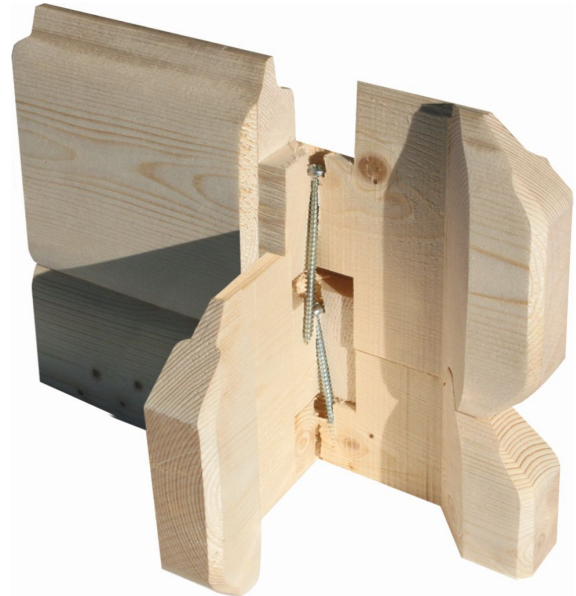

Produktinformation

Gartenhaus Lagor 2 Artikel-Nr. 44984

Verpackungsmaße mm/Gewicht kg	5000x1180x810x1082
Außenmaß Breite	507 cm
Schloss	Zylinderschloss mit 3 Schlüsseln
Dachtyp	Massivholzdach
Bedarf Schindeln	9 Pakete
Sockelmaß Breite	492 cm
Dachfläche	20,7 m ²
Außenmaß Tiefe	327 cm
Tür Höhe	176,5 cm
Dachform	Satteldach
Durchgangsmaß Höhe	173 cm
Material	Nordische Fichte
Dachbreite	525 cm
Dach Materialstärke	19 mm
Durchgangsmaß Breite	69 cm
Grundfläche	16,6 m ²
Tür Scheibe Material	Kunstglas
Schneelast	85 kg/m ²
Durchgangsmaß Breite	140 cm
Wandstärke	38 mm
Umbauter Raum	35,4 m ³
Seitenhöhe	204 cm
Firsthöhe	273 cm
Sockelmaß Tiefe	312 cm
Bedarf Dachbahn	10 Rollen
Dachtiefe	390 cm
Innenmaß Tiefe	304 cm

38 MM BLOCKBOHLE

2-Raumhäuser

- 2 Räume bieten multifunktionale Nutzung
- 28 mm starke Mittelwand
- Patentierte 6-Plus-Eckverbindung
- Wartungsfrei, wind- und regendicht
- 38 mm starke Blockbohlenbauweise
- Massivholzdach
- Weite Dachüberstände bieten Witterungsschutz
- Inkl. Doppel- und Einflügeltür mit Zylinderschloss und 3 Schlüsseln
- Lichtausschnitte aus Kunstglas

Karibu

Die Abbildung dient lediglich der datentechnischen Information und bildet nicht den tatsächlichen Artikel ab.

KDI-UNTERLEGER

- 01 Aus nordischen Kiefernholzern
- 02 Kesseldruckimprägnierte Bodenbalken
- 03 Bieten einen langfristigen Schutz gegen aufsteigende Fäulnis
- 04 40 x 60 mm Bodenbalken