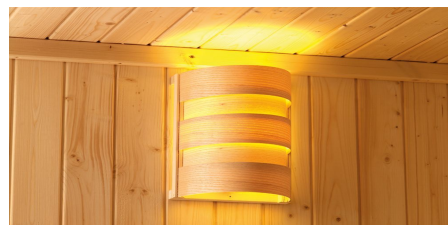

Produktinformation

Saunaleuchte Classic Artikel-Nr. 46725

Variante
Für Starkstrom Öfen

DIE BESONDERHEITEN UNSERER

Saunaleuchte Classic

- Montage an der Saunawand
- max. 40 W
- E27 Gewinde
- 230 V~
- 50 Hz
- Holzschirm aus Espenholz
- Maße (LxBxH):
27 x 20,5 x 16 cm

- robustes und haltbares aluminiumlegiertes Druckguss-Gehäuse
- elektrostatische Ummantelung
- thermosatische Verhärtung
- korrosionsbeständiges Glas
- Silikonring zum Schutz gegen Staub und Wasserspritzer