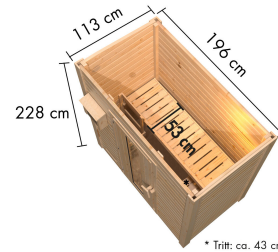

KLARGLAS GANZGLASTÜR

1. 01 Türrahmen aus Massivholz
2. 02 8 mm starkes Einseibensicherheitsglas
3. 03 Rechts und links anschlagbar
4. 04 Türbeschläge justierbar
5. 05 Bewährte Magnetverschlusstechnik

38 MM WANDPROFIL

1. 01 Aus nordischer Fichte gehobelt
2. 02 Doppelte Nut- und Federverbindung
3. 03 Perfekter Nut- und Federsitz durch modernsten Frästechnik-Einsatz
4. 04 Wasserabweisende Profilierung

KDI-UNTERLEGER

1. 01 Aus nordischen Kiefernholzern
2. 02 Kesseldruckprägnierte Bodenbalken
3. 03 Bieten einen langfristigen Schutz gegen aufsteigende Fäulnis
4. 04 40 x 60 mm Bodenbalken