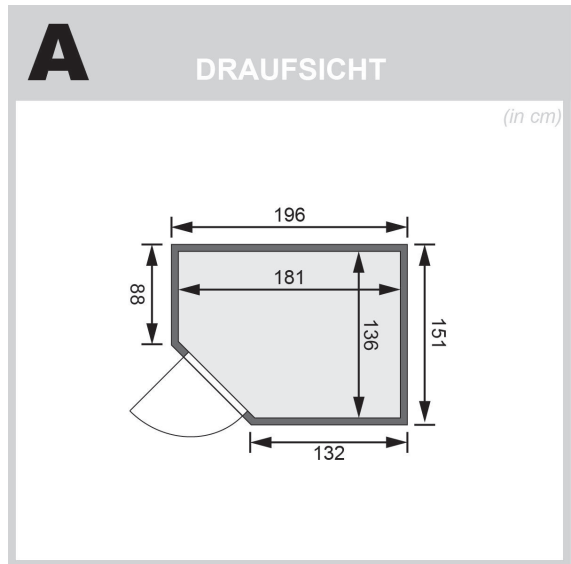

## Sauna Carin Artikel-Nr. 47830

Dachkranz  
ohne Dachkranz

Saunatür  
Bronzierte Ganzglastür

Saunaofen  
ohne Ofen

Bank 1 Tiefe	57 cm
Kopfstütze Material	Espe
Außenmaß Tiefe	151 cm
Tür Scheibenfarbe	bronziert
Verpackungsmaße mm/Gewicht kg	1920x800x270x44
Position Tür und Zuluft tauschbar	nein
Umbauter Raum	4,6 m <sup>3</sup>
Liegeplätze	1
Spiegelbar	ja
Innenmaß Höhe	192 cm
Innenmaß Breite	181 cm
Verpackungsmaße mm/Gewicht kg	2030x1200x540x300
Außenmaß Höhe	198 cm
Einstiegsart	EckEinstieg
Bauweise	vormontierte Elemente
Anzahl Bänke	2 Stk.
Durchgangsmaß Höhe	173 cm
Ofenschutz Tiefe	51 cm
Material	Nordische Fichte
Verpackungsmaße mm/Gewicht kg	1920x810x270x45
Verpackungsmaße mm/Gewicht kg	1920x800x270x45
Ofenschutz Breite	60 cm
Ofenschutz Material	nordische Fichte
Verpackungsmaße mm/Gewicht kg	1920x800x290x38
Bank Material	Espe
Tür Höhe	175 cm
Ofenschutz Höhe	80 cm
Außenmaß Breite	196 cm
Wandstärke	68 mm
Innenmaß Tiefe	136 cm
Verpackungsmaße mm/Gewicht kg	1830x150x150x11
Saadach Dämmung	42 mm
Bank 3 Tiefe	-
Grundfläche	2,7 m <sup>2</sup>
Saadach Bauweise	vormontierte Elemente
Türart	Ganzglastür
Sitzplätze	3
Durchgangsmaß Breite	64 cm
Öffnungsrichtung Tür	rechts und links anschlagbar
Anzahl der Kopfstützen	1 Stk.
Bank 2 Tiefe	27 cm

**SPIEGELBARER  
Aufbau möglich**

**68 MM**  
*Classic*

- Optional mit attraktivem Deckleuchttypen 3 LED-Spots
- 140l. Bänke und Kopfplätze aus hochwertigem Espenholz
- Ofenschutz aus Massivholz
- Einfache und praktische Elementbauweise aus 68 mm starken Wandelementen
- Inkl. 42 mm starker Mineral-Wolle
- Sichtfenster aus naturbelassener, langsam wachsender, nordischer Fichte
- 8 mm Sountor aus Eisenblechschwingen
- Türrahmen aus Massivholz
- Besondere Magnetverschluss-technik
- Türbeschläge mittels Excenter justierbar

Die Abbildung dient lediglich der datentechnischen Information und bildet nicht den tatsächlichen Artikel ab.