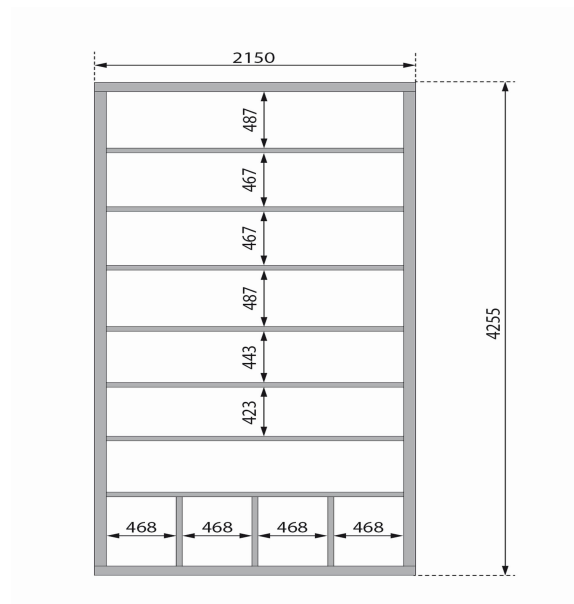

Produktinformation

Saunahaus Miramar Artikel-Nr. 510

Saunaofen
9 kW finnisch Ofen + Steuergerät
Easy Finnisch

Farbe
Naturbelassen

Innenmaß Breite Vorraum	204 cm
Grundfläche	9,2 m ²
Bank 1 Tiefe	57 cm
Liegeplätze	3
Innenmaß Tiefe Vorraum	135 cm
Außenmaß Breite	220 cm
Innenmaß Tiefe Sauna	204 cm
Innenmaß Höhe Vorraum	214 cm
Bank 3 Tiefe	57 cm
Wandstärke	73 mm
Durchgangsmaß Breite	90 cm
Tür Öffnungsrichtung	rechts und links anschlagbar
Durchgangsmaß Höhe	193 cm
Bank 2 Tiefe	57 cm
Bauweise	vormontierte Elemente
Außenmaß Tiefe	429 cm
Ofenschutz Tiefe	51 cm
Innenmaß Breite Sauna	204 cm
Material	Nordische Fichte
Tür Schloss	Zylinderschloss mit 2 Schlüsseln
Firsthöhe	244 cm
Seitenhöhe	244 cm
Spiegelbar	nein
Innenmaß Breite Gesamt	204 cm
Ofenschutz Breite	60 cm
Sitzplätze	5
Ofenschutz Material	nordische Fichte
Umbauter Raum	20,9 m ³
Bank Material	Espe
Tür Höhe	200 cm
Ofenschutz Höhe	80 cm
Innenmaß Höhe Sauna	191 cm
Dachfläche	10,4 m ²
Türart	Schiebetür
Fußbodentyp	Massivholz
Dachform	Flachdach
Saunadach Dämmung	Mineralwolle
Einstiegsart	Fronteinstieg
Innenmaß Höhe Gesamt	214 cm
Saunadach Bauweise	vormontierte Elemente
Farbe	Naturbelassen
Innenmaß Tiefe Gesamt	342 cm
Verpackungsmaße mm/Gewicht kg	2100x1100x300x157 385x290x140x18 560x460x460x17 325x240x120x1,5
Bedarf Dachbahn	4 Rollen
Anzahl Bänke	3 Stk.
Ofensteuerung	extern Easy Finnisch
Breite Fenster	122 cm
Typ Ofen	9 KW externe Steuerung
Höhe Fenster	42 cm

DIE BESONDERHEITEN UNSERES

9 kW Ofen Finnisch

- Inkl. 18 kg Saunasteine (Diabas)
- Klassisch finnischer Saunabetrieb
- TÜV und VDE geprüft
- Feuraluminierter Innenmantel
- Rückwand und Elektroanschlusskasten aus feuraluminiertem Stahl
- Maße [BxHxT]: 41 x 50 x 37 cm
- Easy Finnisch Steuergerät
- Stufenloses umschalten der Temperatur
- Anschluss für Kabinenbeleuchtung
- Zwei Sensoren-Technik zur Temperaturmessung
- Maße [BxHxT]: 23,5 x 19,5 x 7,5 cm