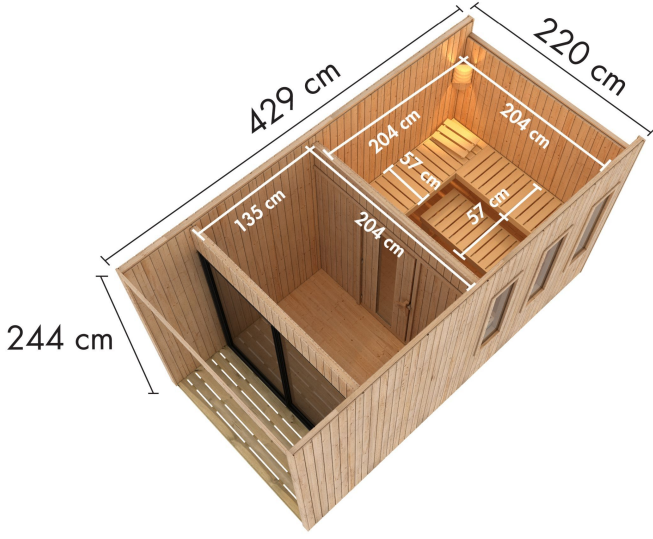

Produktinformation

Saunahaus Miramar Artikel-Nr. 510

Saunaofen
9 kW finnisch Ofen + Steuergerät
Easy Finnisch

Farbe
Naturbelassen

Innenmaß Breite Vorraum	204 cm
Grundfläche	9,2 m ²
Bank 1 Tiefe	57 cm
Liegeplätze	3
Innenmaß Tiefe Vorraum	135 cm
Außenmaß Breite	220 cm
Innenmaß Tiefe Sauna	204 cm
Innenmaß Höhe Vorraum	214 cm
Bank 3 Tiefe	57 cm
Wandstärke	73 mm
Durchgangsmaß Breite	90 cm
Tür Öffnungsrichtung	rechts und links anschlagbar
Durchgangsmaß Höhe	193 cm
Bank 2 Tiefe	57 cm
Bauweise	vormontierte Elemente
Außenmaß Tiefe	429 cm
Ofenschutz Tiefe	51 cm
Innenmaß Breite Sauna	204 cm
Material	Nordische Fichte
Tür Schloss	Zylinderschloss mit 2 Schlüsseln
Firsthöhe	244 cm
Seitenhöhe	244 cm
Spiegelbar	nein
Innenmaß Breite Gesamt	204 cm
Ofenschutz Breite	60 cm
Sitzplätze	5
Ofenschutz Material	nordische Fichte
Umbauter Raum	20,9 m ³
Bank Material	Espe
Tür Höhe	200 cm
Ofenschutz Höhe	80 cm
Innenmaß Höhe Sauna	191 cm
Dachfläche	10,4 m ²
Türart	Schiebetür
Fußbodentyp	Massivholz
Dachform	Flachdach
Saunadach Dämmung	Mineralwolle
Einstiegsart	Fronteinstieg
Innenmaß Höhe Gesamt	214 cm
Saunadach Bauweise	vormontierte Elemente
Farbe	Naturbelassen
Innenmaß Tiefe Gesamt	342 cm
Verpackungsmaße mm/Gewicht kg	2100x1100x300x157 385x290x140x18 560x460x460x17 325x240x120x1,5
Bedarf Dachbahn	4 Rollen
Anzahl Bänke	3 Stk.
Ofensteuerung	extern Easy Finnisch
Breite Fenster	122 cm
Typ Ofen	9 KW externe Steuerung
Höhe Fenster	42 cm

DIE BESONDERHEITEN UNSERES

9 kW Ofen Finnisch

- Inkl. 18 kg Saunasteine (Diabas)
- Klassisch finnischer Saunabetrieb
- TÜV und VDE geprüft
- Feuraluminierter Innenmantel
- Rückwand und Elektroanschlusskasten aus feuraluminiertem Stahl
- Maße [BxHxT]: 41 x 50 x 37 cm
- Easy Finnisch Steuergerät
- Stufenloses umschalten der Temperatur
- Anschluss für Kabinenbeleuchtung
- Zwei Sensoren-Technik zur Temperaturmessung
- Maße [BxHxT]: 23,5 x 19,5 x 7,5 cm