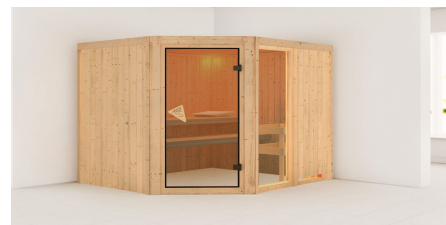

Produktinformation

Sauna Fiona 2 Artikel-Nr. 52595

Dachkranz
ohne Dachkranz

Saunaofen
ohne Ofen

Bank 1 Tiefe	57 cm
Kopfstütze Material	Espe
Umbauter Raum	5,1 m ³
Verpackungsmaße mm/Gewicht kg	2040x1230x780x303
Tür Scheibenfarbe	bronziert
Position Tür und Zuluft tauschbar	nein
Spiegelbar	ja
Innenmaß Höhe	192 cm
Verpackungsmaße mm/Gewicht kg	860x560x430x38,5
Innenmaß Breite	181 cm
Außenmaß Höhe	198 cm
Bank 2 Tiefe	57 cm
Einstiegsart	EckEinstieg
Bauweise	vormontierte Elemente
Anzahl Bänke	2 Stk.
Durchgangsmaß Höhe	173 cm
Ofenschutz Tiefe	51 cm
Material	Nordische Fichte
Grundfläche	3 m ²
Ofenschutz Breite	60 cm
Ofenschutz Material	nordische Fichte
Bank Material	Espe
Sitzplätze	4
Tür Höhe	175 cm
Ofenschutz Höhe	80 cm
Außenmaß Breite	196 cm
Verpackungsmaße mm/Gewicht kg	1830x150x150x11
Saunadach Dämmung	42 mm
Bank 3 Tiefe	-
Saunadach Bauweise	vormontierte Elemente
Liegeplätze	2
Innenmaß Tiefe	155 cm
Türart	Ganzglastür
Durchgangsmaß Breite	64 cm
Öffnungsrichtung Tür	rechts und links anschlagbar
Anzahl der Kopfstützen	1 Stk.
Außenmaß Tiefe	170 cm

SPIEGELBARER AUFBAU MÖGLICH

Technische Änderungen und Druckfehler vorbehalten - Maßangaben sind Zirkumaße