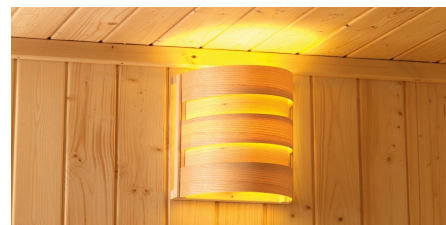

Produktinformation

Saunaleuchte Classic Artikel-Nr. 52925

Variante

Für Plug&Play Öfen

DIE BESONDERHEITEN UNSERER

Saunaleuchte Classic
Plug & Play

- max. 40 W
- E27 Gewinde
- 230 V~
- 50 Hz

- einfache Montage
- steckerfertig
- Holzschirm aus Espenholz
- Maße (LxBxH):
27 x 20,5 x 16 cm

- robustes und haltbares aluminiumlegiertes Druckguss-Gehäuse
- elektrostatische Ummantelung
- thermosatische Verhärtung
- Korrosionsbeständigkeit
- Silikonring zum Schutz gegen Staub und Wasserspritzer