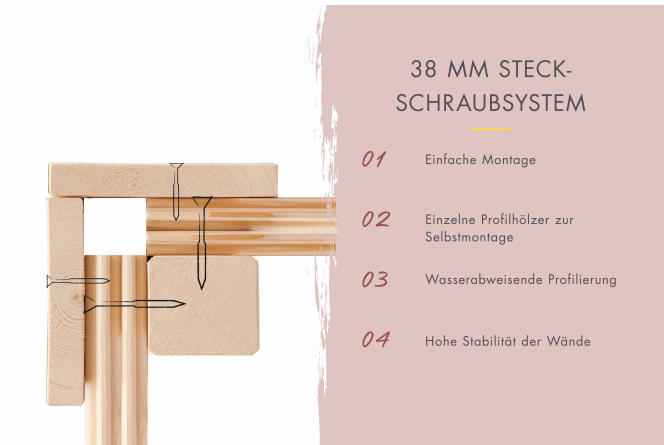

Produktinformation

Sauna Tanami Artikel-Nr. 54467

Dachkranz
ohne Dachkranz

Saunaofen
ohne Ofen

Innenmaß Tiefe	185 cm
Kopfstütze Material	Espe
Grundfläche	3,8 m ²
Liegeplätze	3
Ofenschutz Material	Espe
Tür Scheibenfarbe	bronziert
Bank 3 Tiefe	62 cm
Bank 1 Tiefe	52 cm
Position Tür und Zuluft tauschbar	nein
Spiegelbar	ja
Innenmaß Höhe	192 cm
Verpackungsmaße mm/Gewicht kg	860x560x430x38,5
Bank 2 Tiefe	57 cm
Einstiegsart	EckEinstieg
Durchgangsmaß Höhe	173 cm
Material	Nordische Fichte
Außenmaß Breite	231 cm
Außenmaß Tiefe	196 cm
Ofenschutz Breite	60 cm
Sitzplätze	5
Bank Material	Espe
Tür Höhe	175 cm
Ofenschutz Höhe	80 cm
Innenmaß Breite	219 cm
Außenmaß Höhe	200 cm
Ofenschutz Tiefe	48 cm
Bauweise	Steck-Schraub-System
Wandstärke	38 mm
Umbauter Raum	7,4 m ³
Saunadach Dämmung	42 mm
Saunadach Bauweise	vormontierte Elemente
Türart	Ganzglastür
Anzahl Bänke	3 Stk.
Durchgangsmaß Breite	64 cm
Öffnungsrichtung Tür	rechts und links anschlagbar
Anzahl der Kopfstützen	1 Stk.
Verpackungsmaße mm/Gewicht kg	2230x1190x740x435

OFENSCHUTZGITTER SUPERIOR

- 01 Aus hochwertigem Espenholz
- 02 Besonders glatt gehobelt
- 03 Bietet optimalen Schutz
- 04 Exklusive Optik

BRONZIERTE GANZGLASTÜR

- 01 Türrahmen aus Massivholz
- 02 8 mm starkes Einscheibensicherheitsglas
- 03 Rechts und links anschlagbar
- 04 Türbeschläge justierbar
- 05 Bewährte Magnetverschlusstechnik

38 MM MASSIVHOLZ

- 01 Einfache Montage
- 02 Doppelte Nut- und Federverbindung

38 MM

Comfort