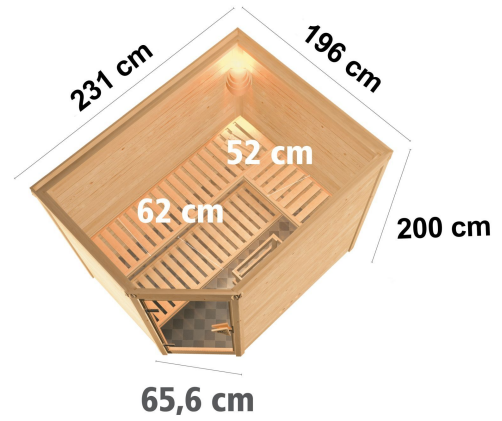

Produktinformation

Sauna Tanami Artikel-Nr. 54467

Dachkranz
ohne Dachkranz

Saunaofen
ohne Ofen

Innenmaß Tiefe	185 cm
Kopfstütze Material	Espe
Grundfläche	3,8 m ²
Liegeplätze	3
Ofenschutz Material	Espe
Tür Scheibenfarbe	bronziert
Bank 3 Tiefe	62 cm
Bank 1 Tiefe	52 cm
Position Tür und Zuluft tauschbar	nein
Spiegelbar	ja
Innenmaß Höhe	192 cm
Verpackungsmaße mm/Gewicht kg	860x560x430x38,5
Bank 2 Tiefe	57 cm
Einstiegsart	EckEinstieg
Durchgangsmaß Höhe	173 cm
Material	Nordische Fichte
Außenmaß Breite	231 cm
Außenmaß Tiefe	196 cm
Ofenschutz Breite	60 cm
Sitzplätze	5
Bank Material	Espe
Tür Höhe	175 cm
Ofenschutz Höhe	80 cm
Innenmaß Breite	219 cm
Außenmaß Höhe	200 cm
Ofenschutz Tiefe	48 cm
Bauweise	Steck-Schraub-System
Wandstärke	38 mm
Umbauter Raum	7,4 m ³
Saunadach Dämmung	42 mm
Saunadach Bauweise	vormontierte Elemente
Türart	Ganzglastür
Anzahl Bänke	3 Stk.
Durchgangsmaß Breite	64 cm
Öffnungsrichtung Tür	rechts und links anschlagbar
Anzahl der Kopfstützen	1 Stk.
Verpackungsmaße mm/Gewicht kg	2230x1190x740x435

38 MM MASSIVHOLZ

- 01 Einfache Montage
- 02 Doppelte Nut- und Federverbindung

38 MM

Comfort