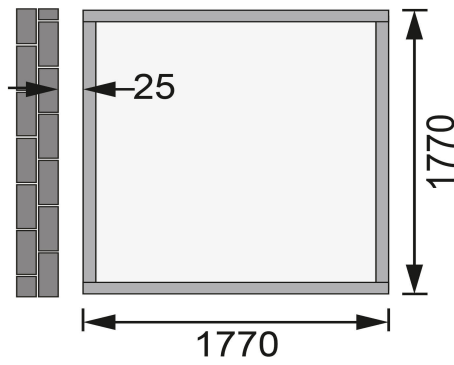

### Farbe

Naturbelassen

Schloss	Buntbartschloss mit 2 Schlüsseln
Bedarf Dachbahn	3 Rollen
Durchgangsmaß Höhe	177,5 cm
Schneelast	75 kg/m <sup>2</sup>
Sockelmaß Breite	178 cm
Durchgangsmaß Breite	162,5 cm
Wandstärke	19 mm
Umbauter Raum	5,8 m <sup>3</sup>
Dachtyp	Massivholzdach
Dachtiefe	232 cm
Dachfläche	4,9 m <sup>2</sup>
Innenmaß Breite	174 cm
Dachbreite	200 cm
Verpackungsmaße mm/Gewicht kg	2180x960x510x202
Material	Nordische Fichte
Außenmaß Breite	181 cm
Dach Materialstärke	16 mm
Seitenhöhe	189 cm
Tür Scheibe Material	Kunstglas
Bedarf Schindeln	2 Pakete
Tür Breite	82 cm
Tür Höhe	180,5 cm
Grundfläche	3,3 m <sup>2</sup>
Dachform	Pulldach
Außenmaß Tiefe	181 cm
Dachneigung	12°
Farbe	Naturbelassen
Sockelmaß Tiefe	178 cm
Firsthöhe	230 cm
Innenmaß Tiefe	174 cm

**Fundamentplan ohne Boden (in mm)**

**19mm PROFILE**

19 MM  
*Anlehnhäuser*

- Inkl. moderner Doppelflügel für mit Buntbarschloss und 3 Schlüsseln
- Lichtausschnitte aus bruchsicherem Kunstglas
- Immer inkl. kesseldruckimprägnierter Bodenbalken für einen langfristigen Schutz gegen aufsteigende Fäulnis
- Dach aus Massivholz
- Weite Dachüberstände bieten Witterungsschutz
- Drei Wände platzsparend zum Anlehnen
- Einfacher Aufbau durch vorgefertigte Wandelemente
- Wasserabweisende Profilierung