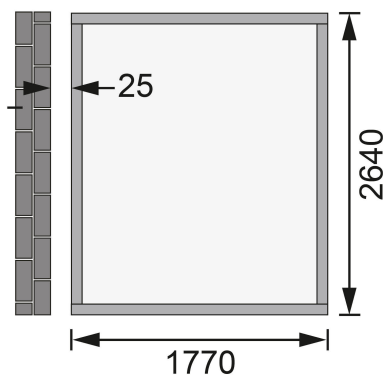

## Gartenhaus Wandlitz 3 Artikel-Nr. 55256

Farbe

Naturbelassen

Außenmaß Tiefe	268 cm
Schloss	Buntbartschloss mit 2 Schlüsseln
Durchgangsmaß Höhe	177,5 cm
Schneelast	75 kg/m <sup>2</sup>
Sockelmaß Breite	178 cm
Durchgangsmaß Breite	162,5 cm
Wandstärke	19 mm
Umbauter Raum	8,7 m <sup>3</sup>
Dachtyp	Massivholzdach
Innenmaß Tiefe	261 cm
Innenmaß Breite	174 cm
Dachbreite	200 cm
Grundfläche	4,9 m <sup>2</sup>
Verpackungsmaße mm/Gewicht kg	2180x960x510x202
Material	Nordische Fichte
Dachtiefe	320 cm
Sockelmaß Tiefe	265 cm
Außenmaß Breite	181 cm
Dach Materialstärke	16 mm
Seitenhöhe	189 cm
Tür Scheibe Material	Kunstglas
Dachfläche	11,51 m <sup>2</sup>
Bedarf Schindeln	3 Pakete
Tür Breite	82 cm
Tür Höhe	180,5 cm
Dachform	Pultdach
Dachneigung	12°
Verpackungsmaße mm/Gewicht kg	2250x1030x270x40
Farbe	Naturbelassen
Firsthöhe	230 cm
Bedarf Dachbahn	4 Rollen

### Fundamentplan ohne Boden (in mm)

19 MM